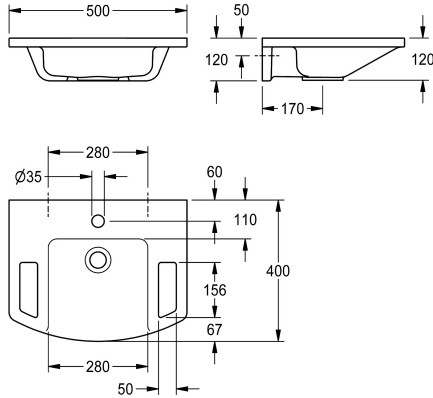

KWC EXOS. Handwaschbecken barrierefrei

Modell-Linie: EXOS | ANMW0003N
Waschtische & Waschrinnen | Waschtische

KWC-Nr.

2030073250

EXOS. Handwaschbecken aus kunstharzgebundenem Mineralwerkstoff MIRANIT, mit porenfreier, glatter Oberfläche (temperaturbeständig bis 80 °C), Farbton Alpinweiß. Unterfahrbar, mit integrierten Haltegriffen, Ablageflächen, nahtlos eingefomter Mulde, ohne Überlauf, mit Armaturenbohrung 35 mm (D).

Befestigung an Beckenrückwand, inklusive Befestigungsmaterial.

Abmessungen 500 x 125 x 400 mm (B x H x T)
Muldenmaße 280 x 98 x 290 mm (B x H x T)

Technische Daten

Typ des Beckens
Beckenposition
Beckenform
Farbe
Material
Materialtyp
Gesamttiefe
Gesamtbreite
Überlauf
Siphon inklusive
Armaturenbank
Art der Montage
Position Ablauf
Ablaufgamitur inklusive
Abwurfhülse inklusive

Einfach- / Mehrfachmünzkontakt
mittig
Rechteck
alpinweiß
mineralischer Werkstoff
Miranit
400 mm
500 mm
nein
nein
ja
Wandmontage
mittig hinten
ja
nein

Optionales Zubehör

KWC EXOS.

Handwaschbecken barrierefrei