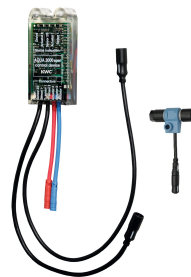

KWC F5E Elektronische Urinalspülarmatur für Wandeinbau

Modell-Linie: F5 | F5EF3010
Spülarmaturen | Elektronische Urinalspülarmaturen

KWC-Nr.

2030067743

F5E elektronische Urinalspülarmatur für Wandeinbau

F5E Urinalspülarmatur DN 15 als Fertigbauset zur Wandeinbaumontage im Rohbauset, opto-elektronisch gesteuert. Mit Selbstschluss-Magnetventilkartusche, Halterahmen, Edelstahlabdeckplatte 120 x 150 mm mit verdeckter Schraubbefestigung inklusive Sensor mit Steuerelektronik und Sieb. Aktivierte Hygienespülung 24 Stunden nach letzter Betätigung und Speicherung von Statistikdaten. Mit Möglichkeit der Parametrierung

Wandeinbau-Netzteil

2030039825
ACEX9003

Optionales Zubehör

Bidirektionale Fernbedienung für F3 und F5 Armaturen

2030036654
ACEX9005

2-Tasten-Fernbedienung für F3 und F5 Armaturen

2030036849
ACEX9004

Elektronikmodul für F5 Urinalspülarmatur