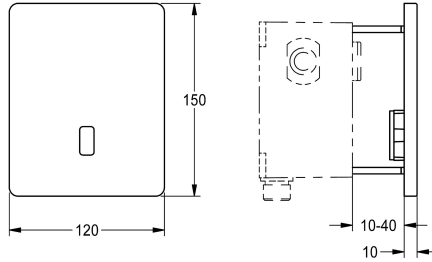

KWC F5E Elektronische Urinalspülarmatur für Wandeinbau

Modell-Linie: F5 | F5EF3010
Spülarmaturen | Elektronische Urinalspülarmaturen

KWC-Nr.

2030067743

F5E elektronische Urinalspülarmatur für Wandeinbau

F5E Urinalspülarmatur DN 15 als Fertigbauset zur Wandeinbaumontage im Rohbauset, opto-elektronisch gesteuert. Mit Selbstschluss-Magnetventilkartusche, Halterahmen, Edelstahlabdeckplatte 120 x 150 mm mit verdeckter Schraubbefestigung inklusive Sensor mit Steuerelektronik und Sieb. Aktivierte Hygienespülung 24 Stunden nach letzter Betätigung und Speicherung von Statistikdaten. Mit Möglichkeit der Parametrierung