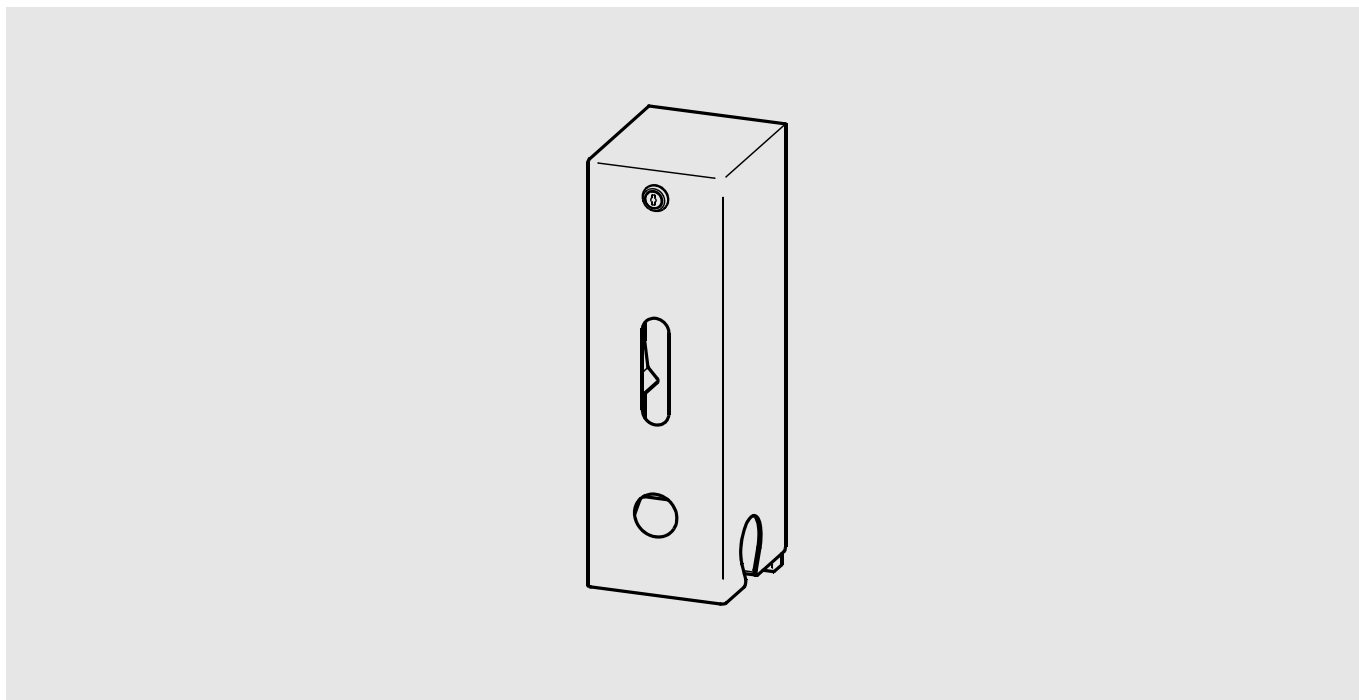

# HEAVYDUTY

**HDTX674**  
**2000057081**

<b>DE</b>	Montage- und Betriebsanleitung	WC-Rollenhalter
<b>EN</b>	Installation and operating instructions	Toilet roll holder
<b>FR</b>	Notice de montage et de mise en service	Distributeur de papier toilette
<b>ES</b>	Instrucciones de montaje y servicio	Portarrollos
<b>IT</b>	Istruzioni per il montaggio e l'uso	Portarotoli carta igienica dopp
<b>NL</b>	Montage- en bedrijsinstructies	WC-rolhouder
<b>PL</b>	Instrukcja montażu i obsługi	Uchwyt do papieru toaletowego
<b>SV</b>	Monterings- och driftinstruktion	
<b>CS</b>	Návod pro montáž a provoz	Zásobník rolí WC papíru
<b>FI</b>	Asennus- ja käyttöohje	WC-rullapidike
<b>RU</b>	Инструкция по монтажу и вводу в эксплуатацию	