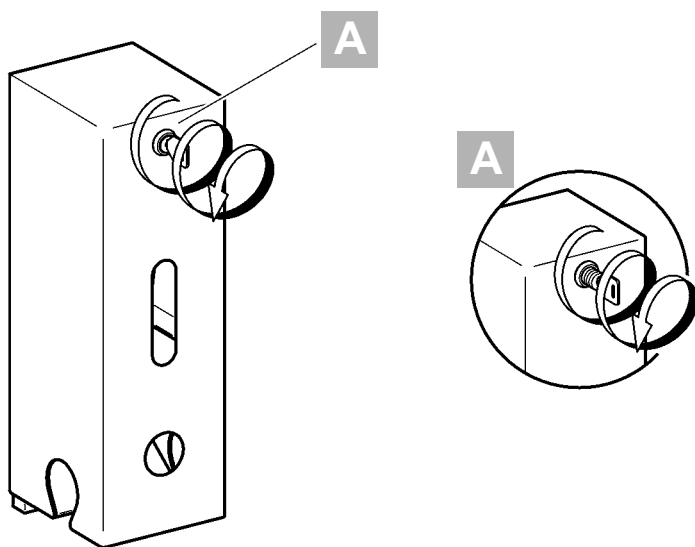

1. Montage

EN Installation
FR Montage
ES Montaje
IT Montaggio

NL Montage
PL Montaż
SV Montering

CS Montáž
FI Asennus
RU Монтаж

1