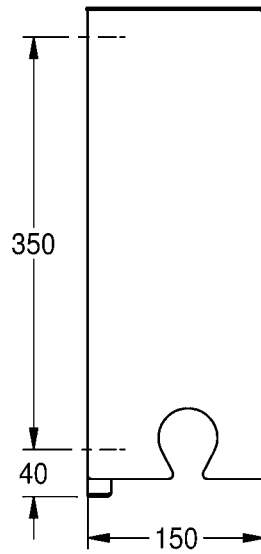

# HEAVYDUTY

**HDTX674**  
**2000057081**

<b>DE</b>	Montage- und Betriebsanleitung	WC-Rollenhalter
<b>EN</b>	Installation and operating instructions	Toilet roll holder
<b>FR</b>	Notice de montage et de mise en service	Distributeur de papier toilette
<b>ES</b>	Instrucciones de montaje y servicio	Portarrollos
<b>IT</b>	Istruzioni per il montaggio e l'uso	Portarotoli carta igienica dopp
<b>NL</b>	Montage- en bedrijsinstructies	WC-rolhouder
<b>PL</b>	Instrukcja montażu i obsługi	Uchwyt do papieru toaletowego
<b>SV</b>	Monterings- och driftinstruktion	
<b>CS</b>	Návod pro montáž a provoz	Zásobník rolí WC papíru
<b>FI</b>	Asennus- ja käyttöohje	WC-rullapidike
<b>RU</b>	Инструкция по монтажу и вводу в эксплуатацию	