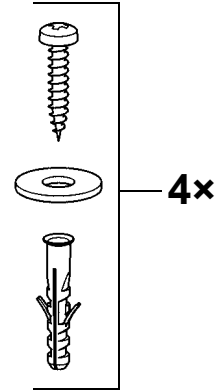

# HEAVYDUTY

**HDTX674**  
**2000057081**

<b>DE</b>	Montage- und Betriebsanleitung	WC-Rollenhalter
<b>EN</b>	Installation and operating instructions	Toilet roll holder
<b>FR</b>	Notice de montage et de mise en service	Distributeur de papier toilette
<b>ES</b>	Instrucciones de montaje y servicio	Portarrollos
<b>IT</b>	Istruzioni per il montaggio e l'uso	Portarotoli carta igienica dopp
<b>NL</b>	Montage- en bedrijsinstructies	WC-rolhouder
<b>PL</b>	Instrukcja montażu i obsługi	Uchwyt do papieru toaletowego
<b>SV</b>	Monterings- och driftinstruktion	
<b>CS</b>	Návod pro montáž a provoz	Zásobník rolí WC papíru
<b>FI</b>	Asennus- ja käyttöohje	WC-rullapidike
<b>RU</b>	Инструкция по монтажу и вводу в эксплуатацию	