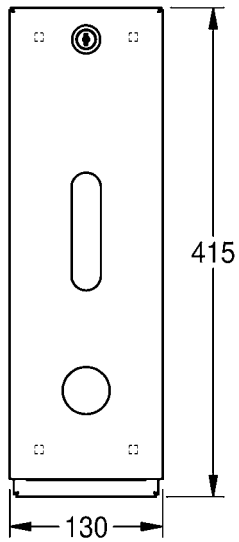

# HEAVYDUTY

**HDTX674**  
**2000057081**

<b>DE</b>	Montage- und Betriebsanleitung	WC-Rollenhalter
<b>EN</b>	Installation and operating instructions	Toilet roll holder
<b>FR</b>	Notice de montage et de mise en service	Distributeur de papier toilette
<b>ES</b>	Instrucciones de montaje y servicio	Portarrollos
<b>IT</b>	Istruzioni per il montaggio e l'uso	Portarotoli carta igienica dopp
<b>NL</b>	Montage- en bedrijsinstructies	WC-rolhouder
<b>PL</b>	Instrukcja montażu i obsługi	Uchwyt do papieru toaletowego
<b>SV</b>	Monterings- och driftinstruktion	
<b>CS</b>	Návod pro montáž a provoz	Zásobník rolí WC papíru
<b>FI</b>	Asennus- ja käyttöohje	WC-rullapidike
<b>RU</b>	Инструкция по монтажу и вводу в эксплуатацию	