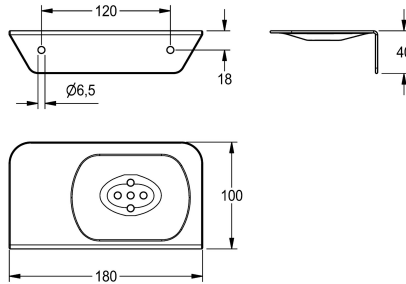

#### KWC-Nr.

**2000100804**

Abmessungen 180 x 40 x 100 mm (B x H x T)

Seifen- und Duschgelablage, für Aufputzmontage, Chromnickelstahl, Oberfläche seidenmatt, Materialstärke 2,0 mm, tiefgezogene Seifenschale mit Abflusslöchern, seitliche Ablagefläche, gerundete Kanten, inklusive Edelstahlschrauben und

Dübel.

Abmessungen 180 x 40 x 100 mm (B x H x T)

#### Technische Daten

Material	Edelstahl
Materialtyp	1.4301 Chromnickelstahl V2A
Materialstärke	2 mm
Gesamttiefe	100 mm
Gesamthöhe	40 mm
Gesamtbreite	180 mm
Oberflächenbehandlung	seidenmatt
Art der Befestigung	geschraubt
Art der Montage	Wandmontage