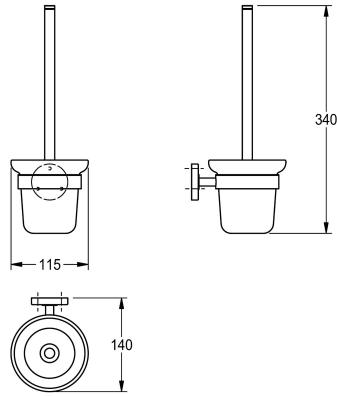

KWC MEDIUS WC-Bürstenhalter

Modell-Linie: MEDIUS | MEDX005HP
Accessories Hotelbad | WC-Bürstenhalter Hotel

KWC-Nr.

2000106249

Abmessungen 115 x 340 x 140 mm (B x H x T)

Oberflächenbehandlung

hochglanzpoliert

WC-Bürstenhalter für Wandmontage, Edelstahlgriff mit Nylonbürste, Oberfläche hochglanzpoliert, Glasbecher, runde Abdeckung zum Verbergen der Befestigung der Schrauben, inklusive

Edelstahlschrauben und Dübel.

Abmessungen 115 x 340 x 140 mm (B x H x T)

Technische Daten

Bürstenfarbe

weiss

Material

Edelstahl

Materialtyp

1.4301 Chromnickelstahl V2A

Gesamttiefe

140 mm

Gesamthöhe

340 mm

Gesamtbreite

115 mm

Oberflächenbehandlung

hochglanzpoliert