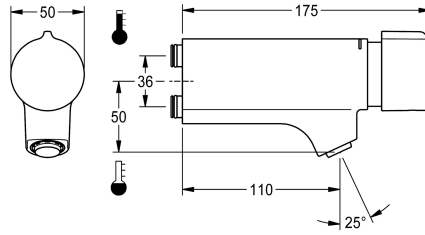

KWC F5S-Mix Selbstschluss-Eingriffmischer für Armatureneinheit oder Wandflansch

Modell-Linie: F5S | F5SM1011
Wascharmaturen | Selbstschluss-Armaturen

KWC-Nr.

2030058991
F5S-Mix Selbstschluss-Eingriffmischer

F5S-Mix Selbstschluss-Eingriffmischer DN 15 mit Schrägauslauf zur Montage an Armatureneinheit oder separaten Wandflansch, für Waschanlagen. FRAMIC Selbstschluss-Mischkartusche, hydraulisch gesteuert, wartungsarm und stagnationsfrei, mit Keramikscheibentechnik, selbsttätig schließend, fließdruckunabhängig durch mediengetrennte Bauart. Fließzeit

stufenlos einstellbar. Mit einstellbarem und verdrehsicherem Temperaturschlag. Zum Anschluss an Warm- und Kaltwasser. Ganzmetallausführung, Messing poliert verchromt. Diebstahlhemmender Luftsprudler, Bauform SLIM, mit integriertem Durchflussmengenregler 5,0 l/min. Übereinander liegende Anschlüsse mit Rückflussverhinderern.

ja
0.07 l/s
0.07 l/s
nein
ja
ja
hydraulisch selbstschließend
nein
DN 15
Oberteil nicht keramisch
Messing
35 Sekunden
0.5 bar
5 Sekunden
ja
nein
nein
nein
fest
110 mm
verchromt
poliert
ja
nein

KWC F5S-Mix