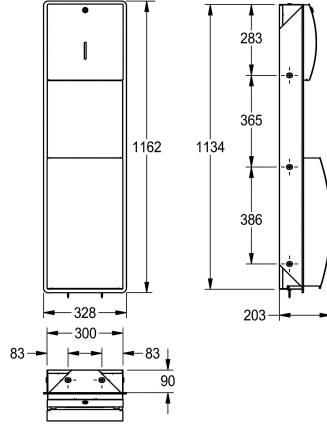

KWC STRATOS

Papierhandtuch-, Abfallbehälter-Kombination für Unterputzmontage

Modell-Linie: STRATOS | STRX602E

Accessories | Kombinationen

KWC-Nr.

2000057227

Abmessungen 328 x 1162 x 203 mm (B x H x T)

Papierhandtuchspender und Abfallbehälter Kombination, für Unterputzmontage, Chromnickelstahl, Oberfläche seidenmatt, Front mit InoxPlus Oberflächenveredelung zur Reduzierung von Fingerabdrücken und mit besseren Reinigungseigenschaften (easy to clean), Materialstärke 1,5 mm, gebogene Front mit Sichtfenster, beide Teile mit Zylinderschloss und KWC Einheitsschlüssel,

Papierhandtuchspender mit Fassungsvermögen 300 - 400 Stück bei Papier mit Z-Faltung, Abfallbehälter mit Fassungsvermögen zirka 22 Liter, integrierte Sackhalterung, inklusive Edelstahlsschrauben und Dübel.

Abmessungen 328 x 1162 x 203 mm (B x H x T)

Technische Daten

Kombinationsteil 1
Kombinationsteil 2
Füllmenge 1
Füllmenge 1 ME
Füllmenge 2
Füllmenge 2 ME
Schloss 1
Schloss 2
Material
Materialtyp
Materialstärke
Gesamttiefe
Gesamthöhe
Gesamtbreite
Oberflächenbehandlung
Oberflächenveredelung
Art des Verbrauchsmaterials 1
Art der Befestigung
Art der Montage

Papierhandtuchspender
Abfallbehälter
400
Stücke
22
Liter
Zylinderschloss
Zylinderschloss
Edelstahl
1.4301 Chromnickelstahl V2A
1,5 mm
203 mm
1,162 mm
328 mm
seidenmatt
InoxPlus (antifingerprint)
Papierhandtuch
geschraubt
Unterputzmontage