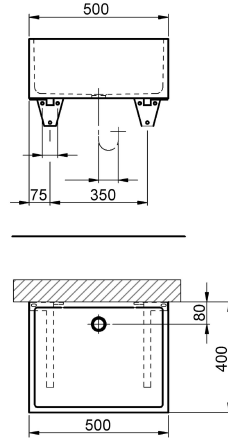

KWC SIRIUS Ausgussbecken

Modell-Linie: SIRIUS | SIRW810
Reinigungsbecken, Waschtröge, Ausgüsse | Reinigungsbecken

KWC-Nr.

2000101109

Abmessungen 500 x 215 x 400 mm (B x H x T)

Ausgussbecken aus kunstharzgebundenem Mineralwerkstoff (temperaturbeständig bis 80 °C). Farbton Alpinweiß. Mit Sieb Ablaufventil DN 40, Wandkonsolen aus Stahl.

pulverbeschichtet.

Abmessungen 500 x 215 x 400 mm (B x H x T)

Technische Daten

Rost	optional
Material	mineralischer Werkstoff
Materialtyp	Miranit
Gesamttiefe	400 mm
Gesamthöhe	215 mm
Gesamtbreite	500 mm
Überlauf	nein
Schwallrand	nein
Rückwand	nein
Schlammsammelbehälter	nein
Schlammfangkorb	nein
Oberflächenbehandlung	beschichtet
Armaturenbank	nein
Art der Montage	Wandmontage
Typ des Mehrzweckbecken	Mehrzweckbecken
Position Ablauf	mittig hinten
Ausladung Ablauf	80 mm
Durchmesser Ablaufbohrung	DN 40