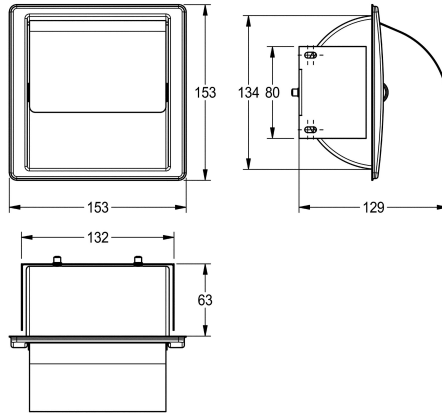

KWC STRATOS WC-Rollenhalter für Unterputzmontage

Modell-Linie: STRATOS | STRX673E
Accessories | WC-Rollenhalter

KWC-Nr.

2000057422

Abmessungen 153 x 153 x 129 mm (B x H x T)

WC-Rollenhalter, für Unterputzmontage, Chromnickelstahl, Oberfläche seidenmatt, Materialstärke 0,8 mm, gebogener Klappdeckel, für eine Rolle bis maximal 130 mm Breite, inklusive

Edelstahlschrauben und Dübel.

Abmessungen 153 x 153 x 129 mm (B x H x T)

Technische Daten

maximale Tiefe/Durchmesser Ver	120 mm
maximale Breite Verbrauchsmate	120 mm
Füllmenge	1
Füllmenge ME	Rollen
Schloss	kein Schloss
Material	Edelstahl
Materialtyp	1.4301 Chromnickelstahl V2A
Materialstärke	0,8 mm
Gesamttiefe	129 mm
Gesamthöhe	153 mm
Gesamtbreite	153 mm
Spindel	ja
Oberflächenbehandlung	seidenmatt
Art der Befestigung	geschraubt
Art der Montage	Unterputzmontage