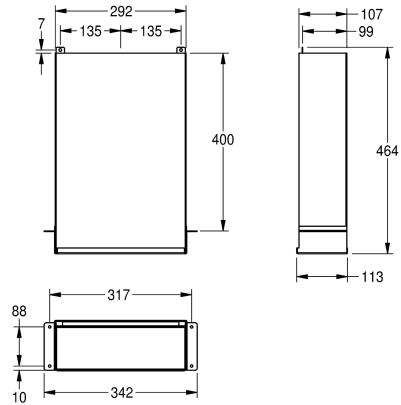

KWC RODAN Papierhandtuchspender

Modell-Linie: RODAN | RODX600ME
Accessories | Papierhandtuchspender

KWC-Nr.

2000090058

Abmessungen 342 x 464 x 113 mm (B x H x T)

Papierhandtuchspender, für den verdeckten Einbau hinter Wand und Spiegel, Chromnickelstahl, Oberfläche seidenmatt, Materialstärke 0,8 mm, Fassungsvermögen für 600 Stück C-gefaltete oder 800 mehrfach gefaltete Papierhandtücher, Befüllung

von unten, inklusive Edelstahlschrauben und Dübel.

Abmessungen 342 x 464 x 113 mm (B x H x T)

Technische Daten

maximale Tiefe/Durchmesser Ver	85 mm
maximale Breite Verbrauchsmate	270 mm
Füllmenge	800
Füllmenge ME	Handtücher
Schloss	kein Schloss
Material	Edelstahl
Materialtyp	1.4301 Chromnickelstahl V2A
Materialstärke	0.8 mm
Gesamttiefe	113 mm
Gesamthöhe	464 mm
Gesamtbreite	342 mm
Oberflächenbehandlung	seidenmatt
Art des Verbrauchsmaterials	Papierhandtuch
Art der Befestigung	geschraubt
Art der Montage	verschiedene Arten
Art der Bedienung	manueller Betrieb