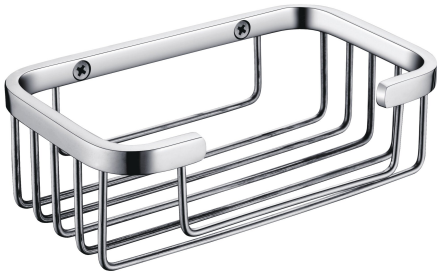

### Korb

Modell-Linie: ACCESSOIRES | MISX0009HP  
Accessories Hotelbad | Zubehör Hotelbad

#### KWC-Nr.

**2000106381**

Abmessungen 150 x 50 x 95 mm (B x H x T)

Korb für Wandmontage, Edelstahl, Oberfläche hochglanzpoliert, inklusive Edelstahlschrauben und Dübel.

Abmessungen 150 x 50 x 95 mm (B x H x T)

#### Technische Daten

Material	Edelstahl
Materialtyp	1.4301 Chromnickelstahl V2A
Gesamttiefe	95 mm
Gesamthöhe	50 mm
Gesamtbreite	150 mm
Oberflächenbehandlung	hochglanzpoliert
Art der Befestigung	geschraubt
Art der Montage	Wandmontage

Edelstahl
1.4301 Chromnickelstahl V2A
95 mm
50 mm
150 mm
hochglanzpoliert
geschraubt
Wandmontage