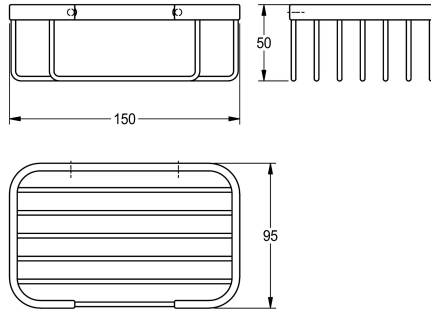

### Korb

Modell-Linie: ACCESSOIRES | MISX0009HP  
Accessories Hotelbad | Zubehör Hotelbad

#### KWC-Nr.

**2000106381**

Abmessungen 150 x 50 x 95 mm (B x H x T)

Korb für Wandmontage, Edelstahl, Oberfläche hochglanzpoliert, inklusive Edelstahlschrauben und Dübel.

Abmessungen 150 x 50 x 95 mm (B x H x T)

#### Technische Daten

Material	Edelstahl
Materialtyp	1.4301 Chromnickelstahl V2A
Gesamttiefe	95 mm
Gesamthöhe	50 mm
Gesamtbreite	150 mm
Oberflächenbehandlung	hochglanzpoliert
Art der Befestigung	geschraubt
Art der Montage	Wandmontage

Edelstahl
1.4301 Chromnickelstahl V2A
95 mm
50 mm
150 mm
hochglanzpoliert
geschraubt
Wandmontage