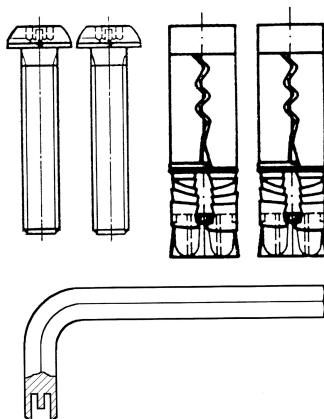

KWC HEAVY-DUTY BX-Sicherungssystem

Modell-Linie: HEAVYDUTY | BF22HD
Accessories | Zubehör Accessories

KWC-Nr.

2000101366

Befestigungssystem HD aus Chromnickelstahl, 2
Sicherungsschrauben, 2 Schwerlastdübel, 1 Schlüssel = Set

Befestigungssystem HD aus Chromnickelstahl, 2
Sicherungsschrauben, 2 Schwerlastdübel, 1 Schlüssel = Set.