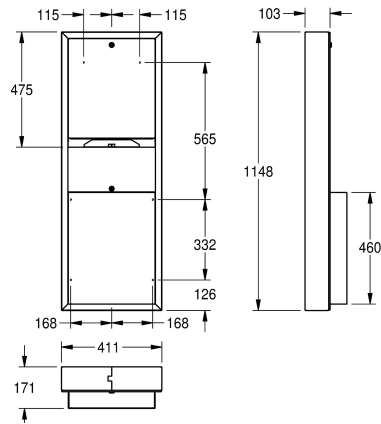

KWC RODAN

Papierhandtuch-, Abfallbehälter-Kombination für Aufputzmontage

Modell-Linie: RODAN | RODX602
Accessories | Kombinationen

KWC-Nr.

2000090059

Abmessungen 411 x 1148 x 171 mm (B x H x T)

Papierhandtuchspender und Abfallbehälter Kombination für Aufputzmontage, Chromnickelstahl, Oberfläche seidenmatt, Materialstärke 0,8 mm, gekantete Front, beide Teile mit Zylinderschloss und KWC Einheitsschlüssel, Papierhandtuchspender mit Fassungsvermögen 500 - 800 Stück je

nach Fabrikat und Faltung, Abfallbehälter mit Fassungsvermögen zirka 23 Liter, inklusive Edelstahlschrauben und Dübel.

Abmessungen 411 x 1148 x 171 mm (B x H x T)

Technische Daten

Kombinationsteil 1
Kombinationsteil 2
Füllmenge 1
Füllmenge 1 ME
Füllmenge 2
Füllmenge 2 ME
Schloss 1
Schloss 2
Material
Materialtyp
Materialstärke
Gesamttiefe
Gesamthöhe
Gesamtbreite
Oberflächenbehandlung
Art des Verbrauchsmaterials 1
Art der Befestigung
Art der Montage

Papierhandtuchspender
Abfallbehälter
800
Stücke
23
Liter
Zylinderschloss
Zylinderschloss
Edelstahl
1.4301 Chromnickelstahl V2A
0,8 mm
171 mm
1.148 mm
411 mm
seidenmatt
Papierhandtuch
geschraubt
Wandmontage