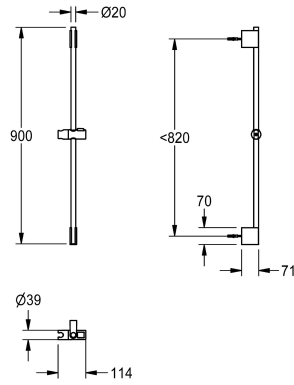

KWC Brausestange

Modell-Linie: **SHOWER-ACCESSORY** | ACXX2008
Duscharmaturen | Zubehör Duschen

KWC-Nr.

2030051217

Brausestange mit Handbrausehalter

Brausestange Messing verchromt mit zwei Wandhalterungen, obere höhenverstellbar. Handbrausehalter mit Drucktaste zur

Höhenverstellung aus verchromtem Kunststoff. Länge 900 mm, Durchmesser 20 mm, inklusive Befestigungsmaterial.

Technische Daten

Füllmenge

1

Mengeneinheit

Stück