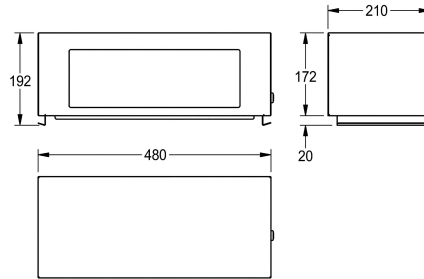

KWC RODAN Klappdeckelaufsatz für Abfallbehälter

Modell-Linie: **RODAN | RODX608**
Accessories | Zubehör Accessories

KWC-Nr.

2000101357

Klappdeckelaufsatz für RODX607

Klappdeckelaufsatz zu Abfallbehälter RODX607,
Chromnickelstahl, Oberfläche seidenmatt, Materialstärke 0,8 mm,
Zylinderschloss mit KWC Einheitsschlüssel, ohne Abfallbehälter.

Abmessungen 480 x 186 x 210 mm (B x H x T)

Technische Daten

Schloss
Material
Materialtyp
Materialstärke
Gesamttiefe
Gesamthöhe
Gesamtbreite
Einwurfhöhe
Einwurfbreite
Oberflächenbehandlung
Art der Befestigung
Art der Montage

Zylinderschloss
Edelstahl
1.4301 Chromnickelstahl V2A
0,8 mm
210 mm
192 mm
480 mm
120 mm
350 mm
seidenmatt
verriegelt
auf Abfallbehälter