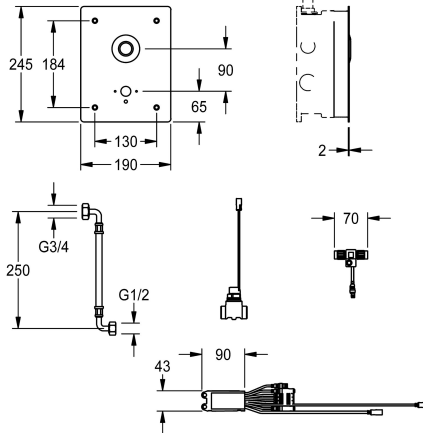

KWC F5E - A3000 open Elektronik-Waschplatzarmatur für Wandeinbau

Modell-Linie: F5E | F5EV1017
Wascharmaturen | Elektronische Armaturen

KWC-Nr.

2030067880

F5E - A3000 open Waschplatzarmatur DN 15 als Fertigbauset zur Wandeinbaumontage im Rohbauset, für Waschanlagen. Speziell geeignet für Vandalismus gefährdete Einrichtungen. Elektronisch gesteuert, zum Anschluss an vorgemischtes Warmwasser oder Kaltwasser. Mit wasserdichtem Elektronikmodul und Elektro-T-Verteiler zum Anschluss an Systemkabel, Magnetventil, Edelstahlabdeckplatte 190 x 245 x 2 mm, Befestigung von vorn mit Sicherheitsschrauben, inklusive Piezo-Taster mit Start/Stopp-

Funktion und Bohrung für separat notwendigen KWC Wandauslauf DN 15. Tiefenverstellbarkeit 20 mm. Aktivierte Hygienespülung 24 Stunden nach letzter Betätigung. Mit Möglichkeit der Parametrierung, Reinigungsabschaltung und Kommunikation über ECC2 Funktionscontroller, 24 V DC.

Position des Elektroanschlusses

Art der Spannungsversorgung

F-Set

ja

245 mm

190 mm

24 Stunden nach der letzten Betätigung

10 Sekunden