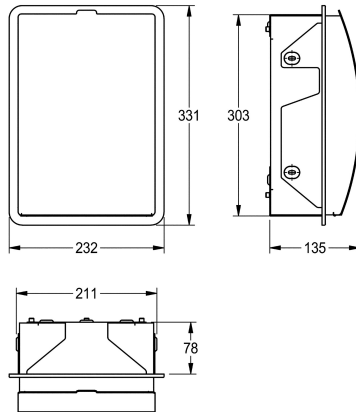

KWC STRATOS Hygieneabfallbehälter für Unterputzmontage

Modell-Linie: STRATOS | STRX611E
Accessories | Hygieneabfallbehälter

KWC-Nr.

2000057376

Abmessungen 232 x 331 x 134 mm (B x H x T)

Abfallbehälter für Damenbinden und Kleinabfälle, für Unterputzmontage, Chromnickelstahl, Oberfläche seidenmatt, Materialstärke 1,5 mm, gebogene Front mit InoxPlus Oberflächenveredelung zur Reduzierung von Fingerabdrücken und besserer Reinigungseigenschaft (easy to clean), Fassungsvermögen zirka 3,8 Liter, aufklappbarer

selbstschliessender Deckel mit Klavierbandscharnier aus Chromnickelstahl, integrierter Kunststoffbehälter zur Entnahme der Abfälle, inklusive Edelstahlschrauben und Dübel.

Abmessungen 232 x 331 x 135 mm (B x H x T)

Technische Daten

Sackhalterung	nein
Füllvolumen	3,8 Liter
Klappe	ja
Schloss	kein Schloss
Material	Edelstahl
Materialtyp	1.4301 Chromnickelstahl V2A
Materialstärke	1,5 mm
Gesamttiefe	135 mm
Gesamthöhe	331 mm
Gesamtbreite	232 mm
Oberflächenveredelung	InoxPlus (antifingerprint)
Art der Befestigung	geschraubt
Art der Montage	Unterputzmontage