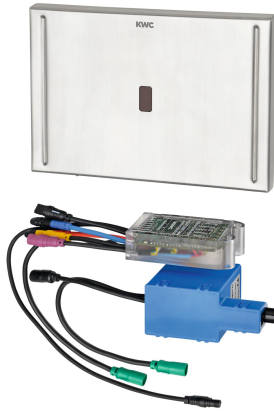

KWC EXOS. - A3000 open elektronische WC-Spülkastensteuerung

Modell-Linie: EXOS | EXOS0027
Spülarmaturen | Elektronische WC-Spülarmaturen

KWC-Nr.

2030036621

EXOS. - A3000 open WC-Spülkastensteuerung mit Opto-Sensor

EXOS - A3000 open berührungslos, opto-elektronisch gesteuerte WC-Steuerung für Wandeinbauspülkasten, mit Möglichkeit der externen Steuerung, wie Armatureneinstellung und Kommunikation über ECC-Funktionscontroller oder optionaler bidirektionaler Fernbedienung.

Mit wasserdichtem Elektronikmodul mit zusätzlichem Eingang für bauseits zu stellende Sensoren (z.B. Taster an Stützgriffen).

maximale Entfernung zum Elektronikmodul 5 m, Stellmotoreinheit, zwei wasserdichte Elektro-T-Verteiler zum Anschluss an Systemkabel, Halterahmen und Edelstahlabdeckplatte mit integriertem Sensor und verdeckter Schraubbefestigung. Aktivierte Hygienespülung 24 Stunden nach letzter Betätigung und Speicherung von Statistikdaten. Separate Spannungsversorgung 24 V DC über AQUA 3000 open Systemzubehör.

Technische Daten

Ausführung Einbauarmatur	F-Set
Höhe der Abdeckplatte	147 mm
Breite der Abdeckplatte	207 mm
Voreinstellung Hygienespülung	24 Stunden nach der letzten Betätigung
Funktionsprinzip	elektronisch selbstschließend
Material Gehäuse	Edelstahl
Materialtyp Gehäuse	1.4301 Chromnickelstahl V2A
Material Armatur	Kunststoff
Gesamthöhe	147 mm
Gesamtbreite	207 mm
Parametrierung	Netzwerk
Anschlussspannung	24 V DC
Stromverbrauch	4 Voltampere
Art der Spannungsversorgung	Transformator
Schutzart IP	IP68
Oberflächenbehandlung Gehäuse	gebürstet
mit Trafo/Netzteil	nein
Art der Spülarmatur	für WC Spülkasten
Art der Bedienung	Sensorbetätigung
Typ des Sensors	opto-elektronischer Sensor