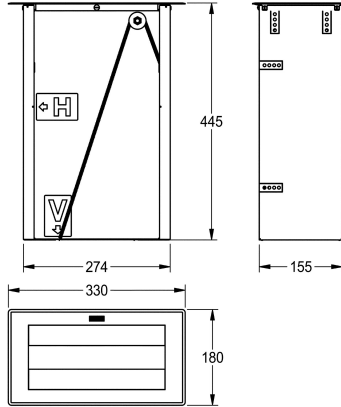

KWC RODAN Papierhandtuchspender

Modell-Linie: **RODAN | RODX600TT**
Accessories | Papierhandtuchspender

KWC-Nr.

2000102672

Abmessungen 330 x 445 x 180 mm (B x H x T)

Papierhandtuchspender, für Einbau von vorn oder oben,
Chromnickelstahl, Oberfläche seidenmatt, Materialstärke 1 mm,
Fassungsvermögen 600 Stück einlagige Papierhandtücher in C-

Faltung, Befüllung von oben oder vorn.

Abmessungen 330 x 445 x 180 mm (B x H x T)

Technische Daten

Füllmenge
Füllmenge ME
Schloss
Material
Materialtyp
Materialstärke
Gesamttiefe
Gesamthöhe
Gesamtbreite
Oberflächenbehandlung
Art des Verbrauchsmaterials
Art der Befestigung
Art der Montage
Art der Bedienung

600
Handtücher
kein Schloss
Edelstahl
1.4301 Chromnickelstahl V2A
1 mm
180 mm
445 mm
330 mm
seidenmatt
Papierhandtuch
geklebt
Unterplattenmontage
manueller Betrieb