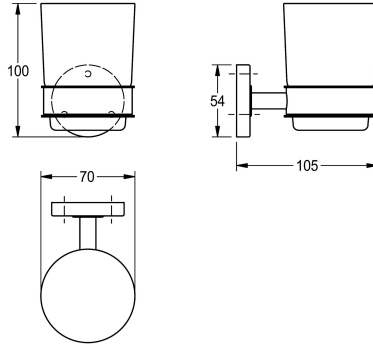

KWC MEDIUS Becherhalter

Modell-Linie: MEDIUS | MEDX006HP
Accessories Hotelbad | Becherhalter

KWC-Nr.

2000106251

Abmessungen 70 x 100 x 105 mm (B x H x T)

Becherhalter für Wandmontage, Edelstahl, Oberfläche hochglanzpoliert, Glasbecher, runde Abdeckung zum Verbergen der Befestigung der Schrauben, inklusive Edelstahlschrauben und

Dübel.

Abmessungen 70 x 100 x 105 mm (B x H x T)