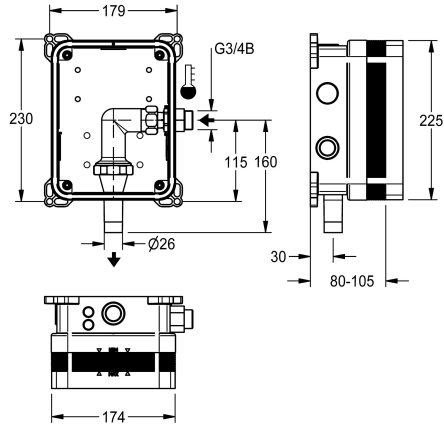

## KWC R3 Systembox für KWC WC-Spülarmaturen

Modell-Linie: F3 | F3BF4001  
Spülarmaturen | Rohbausets für Spülarmatur

### KWC-Nr.

**2030068205**

R3 Systembox für WC-Spülarmaturen

R3 Rohbausets zur Wandinbaumontage von Fertigbausets für WC-Druckspüler DN 20. Systembox aus Kunststoff, 174 x 225 mm, mit

Anschlussverschraubungen, Spülrohrstützen, Rohbauschutz, Spülstück zum Spülen und Dichtheitsprüfung, ohne Absperrventil.