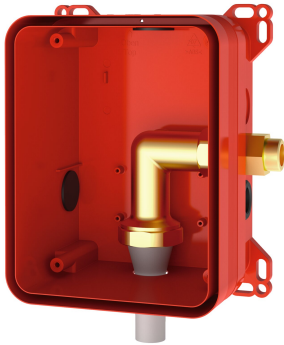

## KWC R3 Systembox für KWC WC-Spülarmaturen

Modell-Linie: F3 | F3BF4001  
Spülarmaturen | Rohbausets für Spülarmatur

### KWC-Nr.

**2030068205**

R3 Systembox für WC-Spülarmaturen

R3 Rohbausets zur Wandinbaumontage von Fertigbausets für WC-Druckspüler DN 20. Systembox aus Kunststoff, 174 x 225 mm, mit

Anschlussverschraubungen, Spülrohrstützen, Rohbauschutz, Spülstück zum Spülen und Dichtheitsprüfung, ohne Absperrventil.