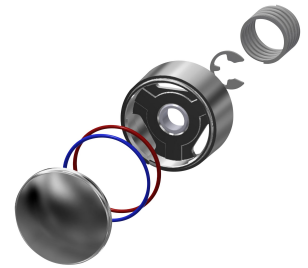

KWC F3S Duschpaneel aus Edelstahl

Modell-Linie: F3S | F3SV2012
Duscharmaturen | Hydraulisch gesteuerte Duschen

KWC-Nr.

2030070435

NEW

F3S Duschpaneel aus Edelstahl für Aufputzmontage mit Selbstschluss-Durchgangsventil DN 15 und Anschlussstutzen für Duschkopf. Speziell geeignet für Vandalismus gefährdete Einrichtungen. Hydraulisch gesteuert, zum Anschluss an vorgemischtes Warmwasser oder Kaltwasser von hinten. Selbstschluss-Funktionsteil, kolbenlose Bauart, selbsttätig schließend und Fließzeit stufenlos einstellbar. Ventilgehäuse inklusive Wechselventilsitz, sichtbare Teile poliert verchromt.

KWC F3S

Duschpaneel aus Edelstahl

Modell-Linie: F3S | F3SV2012

Duscharmaturen | Hydraulisch gesteuerte Duschen

mit Rosetten/Abdeckplatte	ja
Sicherheitsabschaltung	nein
Brauserohrentleerung	nein
Duschkopf	für separaten Duschkopf
mit Brauseset	nein
Schallschutz	nein
Oberflächenbehandlung Gehäuse	seidenmatt
Oberflächenbehandlung Armatur	verchromt
Oberflächenveredelung Armatur	poliert
Temperaturanschlag	nein
Thermische Desinfektion	nein
Art der Montage	Wandmontage
Art der Bedienung	manueller Betrieb
Art der Duscharmatur	Duschpaneel
Volumenstrom bei 3 bar	0.15 l/s
Wasseranschluss	Schlauch (Verschraubung)
Position des Wasseranschlusses	von oben/hinten
mit Seifenschale	nein
Akzentfarbe	Chromoptik (glänzend)
Grundfarbe	Edelstahl

Durchflussmengenregler 12 l/min

2000104783
ESHHE0002

Ersatzteile

Verschlusskappe

2000104841
ASSV2006

O-Ring, rot

2030042961
ASSV2002

O-Ring, blau

2030042962
ASSV2003

Druckkappe

2030042960
ASSV2001

Funktionsteil

2000104352
ESHOW0001

Ventilsitz DN 15

2000104790
ESHOW0040

Schubrosette