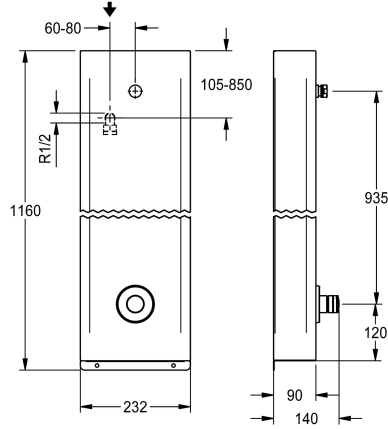

KWC F3S Duschpaneel aus Edelstahl

Modell-Linie: F3S | F3SV2012
Duscharmaturen | Hydraulisch gesteuerte Duschen

KWC-Nr.

2030070435

NEW

F3S Duschpaneel aus Edelstahl für Aufputzmontage mit Selbstschluss-Durchgangsventil DN 15 und Anschlussstutzen für Duschkopf. Speziell geeignet für Vandalismus gefährdete Einrichtungen. Hydraulisch gesteuert, zum Anschluss an vorgemischtes Warmwasser oder Kaltwasser von hinten. Selbstschluss-Funktionsteil, kolbenlose Bauart, selbsttätig schließend und Fließzeit stufenlos einstellbar. Ventilgehäuse inklusive Wechselventilsitz, sichtbare Teile poliert verchromt.

Anschlussstutzen für separat notwendigen KWC Duschkopf DN 15 mit vormontiertem Durchflussmengenregler 9,0 l/min. Gehäuse aus Edelstahl, einteilig geschlossen inklusive Sicherheitschrauben. Anschluss Schlauch mit absperrbarer Wassermengenregulierung und Sieb. Gehäuseabmessung 232 x 1160 x 90 mm (B x H x T) Duschkopf muss separat bestellt werden.

Technische Daten

zusätzliche Verbindungen	nein
mit Rückflussverhinderer	ja
Zirkulation	nein
A3000 open-kompatibel	nein
Anschluss an Münzkontakgeber	nicht möglich
mit Filter	ja
einstellbare Fließzeit	ja
Funktionsprinzip	hydraulisch selbstschließend
für Handdusche	nein
Hygienespülung	nein
Nennweite	DN 15
Anschlussgröße	G 1/2 A
Schließmechanismus	Oberteil keramisch
Material Gehäuse	Edelstahl
Materialtyp Gehäuse	1.4301 Chromnickelstahl V2A
Material Armatur	Messing
maximale Fließzeit	35 Sekunden
Mindestfließdruck	1,5 bar
minimale Fließzeit	5 Sekunden
Art der Mischung	nein
Gesamttiefe	90 mm
Gesamthöhe	1.160 mm
Gesamtbreite	235 mm

zusätzliche Verbindungen	nein
mit Rückflussverhinderer	ja
Zirkulation	nein
A3000 open-kompatibel	nein
Anschluss an Münzkontakgeber	nicht möglich
mit Filter	ja
einstellbare Fließzeit	ja
Funktionsprinzip	hydraulisch selbstschließend
für Handdusche	nein
Hygienespülung	nein
Nennweite	DN 15
Anschlussgröße	G 1/2 A
Schließmechanismus	Oberteil keramisch
Material Gehäuse	Edelstahl
Materialtyp Gehäuse	1.4301 Chromnickelstahl V2A
Material Armatur	Messing
maximale Fließzeit	35 Sekunden
Mindestfließdruck	1,5 bar
minimale Fließzeit	5 Sekunden
Art der Mischung	nein
Gesamttiefe	90 mm
Gesamthöhe	1.160 mm
Gesamtbreite	235 mm