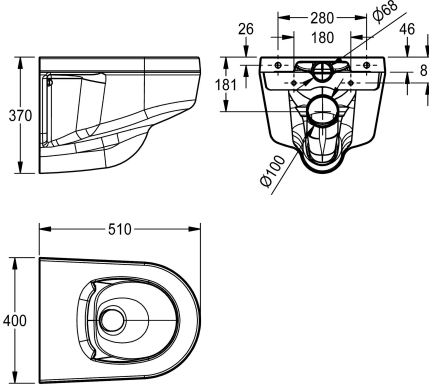

## KWC Tiefspül-WC

Modell-Linie: DVS | VR99-086  
Urinale und WC's | WCs

### KWC-Nr.

**2030053462**

Spülrandloses Tiefspül-WC, für Wandmontage, aus glasfaserverstärktem, schlagfestem Kunststoff, mit pflegeleichter Gelcoatoberfläche, Materialstärke 8 mm, Farbton Weiß (RAL 9016), nahtlos gefertigt, suizidhemmend und Vandalismus hemmend für den Einsatz in Hochsicherheitsbereichen, Spülverhalten nach EN 997 zertifiziert, Wasserspülmenge mindestens 4 Liter, Zulauf von

hinten (Durchmesser 55 mm), Abgang hinten waagrecht mit Siphon (Durchmesser 100 mm), inklusive Edelstahlmontageplatte nach EN 33.

Abmessungen 400 x 370 x 510 mm (B x H x T)

### Technische Daten

Material
Abgangsgröße
Gesamttiefe
Gesamthöhe
Gesamtbreite
Art des WCs

Kunststoff
DN 100
510 mm
370 mm
400 mm
wandhängend