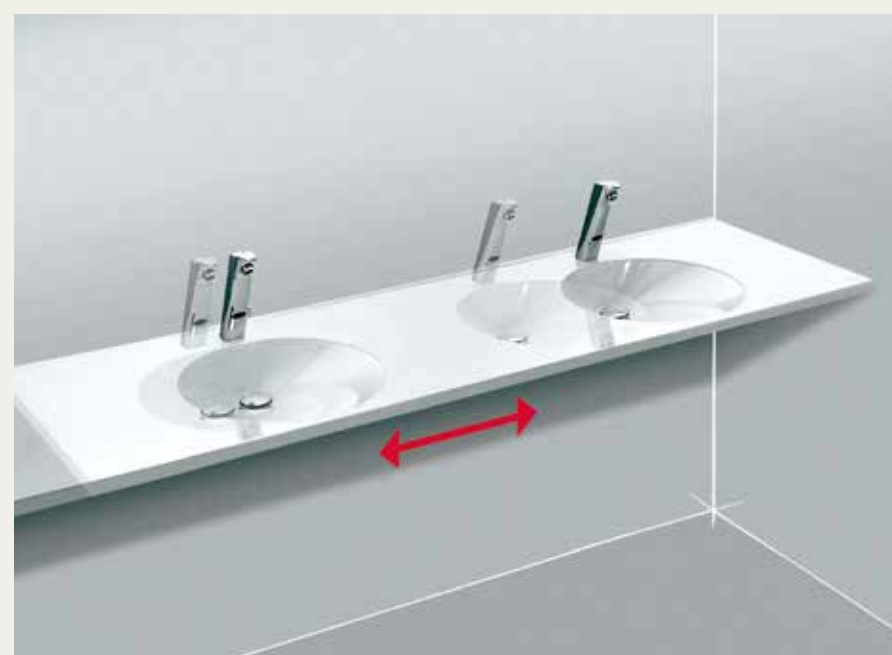

VARIUS – Flexibilität nach Maß

Variable Waschraumausstattung auf höchstem Niveau

Individuelle Gestaltungsideen machen die Waschräume öffentlicher und gewerblicher Einrichtungen zur Visitenkarte für Architekten und Betreiber. Das VARIUS Waschtischprogramm steht für maßgeschneiderte Sanitärösungen im Objektbau. In die grazil anmutende Waschtischplatte mit einer Materialstärke von lediglich 25 mm können 25 verschiedene Muldendesigns nahtlos eingefügt werden. Ob als akzentuiertes Viereck, Stadion-Oval oder sanftes Kreisrund – die drei Grundformen bieten alternative Gestaltungsmöglichkeiten für unterschiedliche architektonische Ansprüche. Dem Ideenreichtum sind dank flexibler Waschtischlänge, frei wählbarer Muldenformen, Muldenanzahl und Muldenabständen fast keine Grenzen gesetzt.

Maßgeschneiderte Längen

Zu den Optionen gehören maßgeschneiderte Einheiten mit mehreren oder einzelner Mulde(n) in Waschtischplatten mit einer Länge von bis zu 3600 mm und einer Tiefe von bis

zu 600 mm. Schürzen sind bis zu einer Höhe von 150 mm erhältlich. Bei 150 mm Schürzenhöhe können Handtuchhalter integriert werden. Weitere Option: ein Spritzschutz bis zu einer Höhe von 100 mm.