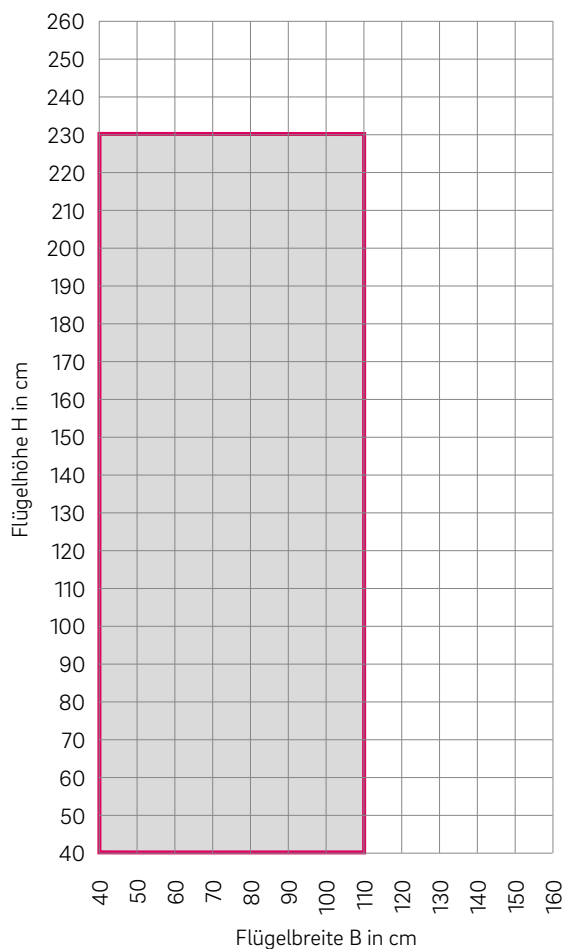

Brillant-Design Haustüren: Maximale Flügelgrößen

Einflügelige Haustür

Windlastzone	Mischprofil	Einbauhöhe
1 bis 4	alle	0 bis 8 m

Profilfarbe: Weiß

Profilfarbe: nicht Weiß*

* KALEIDO FOIL, KALEIDO WOODDEC, KALEIDO PAINT, KALEIDO COVER

Die hier aufgeführten maximalen Flügelgrößen stellen lediglich eine Auswahl dar und dienen der ersten Orientierung. Weitergehende Informationen sind in der REHAU Planungssoftware Fenstertechnik enthalten.