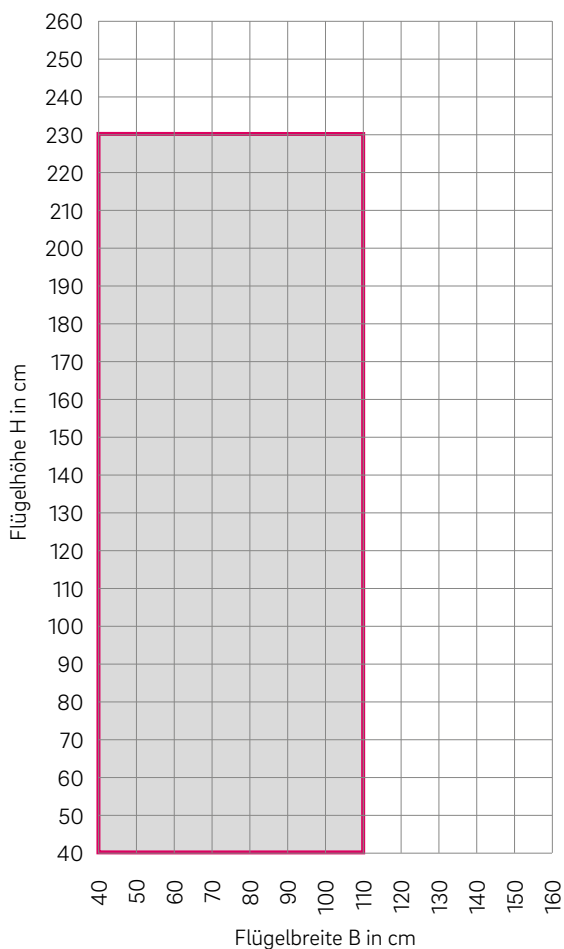

Brillant-Design Haustüren: Maximale Flügelgrößen

Einflügelige Haustür

Windlastzone	Mischprofil	Einbauhöhe
1 bis 4	alle	0 bis 8 m

Profilfarbe: Weiß

Profilfarbe: nicht Weiß*

* KALEIDO FOIL, KALEIDO WOODDEC, KALEIDO PAINT, KALEIDO COVER

Die hier aufgeführten maximalen Flügelgrößen stellen lediglich eine Auswahl dar und dienen der ersten Orientierung. Weitergehende Informationen sind in der REHAU Planungssoftware Fenstertechnik enthalten.