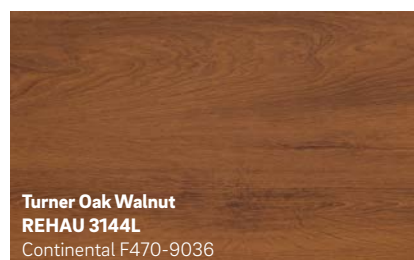

Es stehen Ihnen sechs moderne Oberflächen zur Verfügung, bei denen die sonst übliche „Holz-Pflege“ entfällt. So haben Sie lange Freude an der schönen Optik Ihrer Fenster.