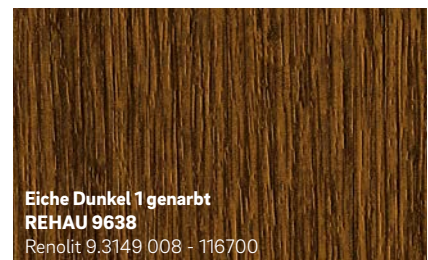

Kraftvoll und ausdrucksstark