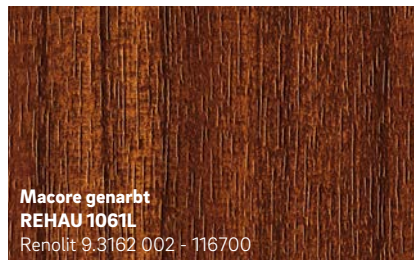

Kraftvoll und ausdrucksstark