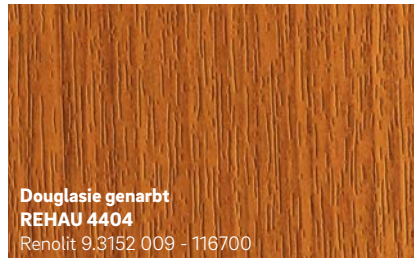

Warm und behaglich