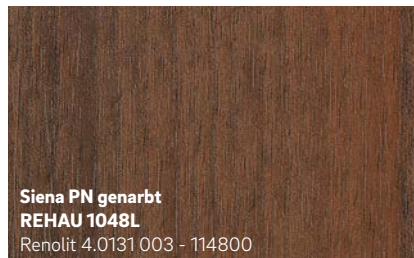

Kraftvoll und ausdrucksstark