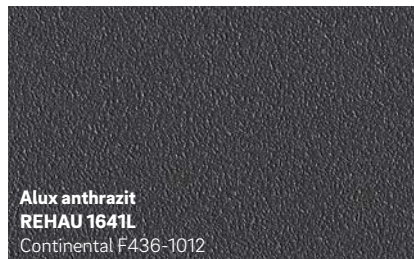

Brillantblau genarbt
REHAU 4683
Renolit 02.20.51.000002 - 116700
ähnlich RAL 5007

Kühl und elegant

KALEIDO MATTEX:

Extrem matte Oberflächen

Mit einem Glanzgrad von 2 ist KALEIDO MATTEX die matteste Beschichtung unter allen KALEIDO Dekoren. Die sandmatte Oberflächenstruktur in trendstarken Farben überzeugt durch die perfekte Anmutung von pulverbeschichtetem Aluminium.