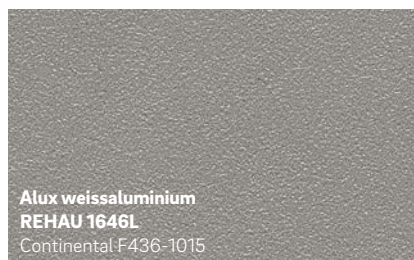

Rot genarbt
REHAU 9754
Renolit 02.11.31.000010 - 116700
ähnlich RAL 3002

Stahlblau genarbt
REHAU 4681
Renolit 02.11.51.000033 - 116700
ähnlich RAL 5011

Ultramarinblau genarbt
REHAU 7359
Renolit 02.11.51.000026 - 116700
ähnlich RAL 5002

Brillantblau genarbt
REHAU 4683
Renolit 02.20.51.000002 - 116700
ähnlich RAL 5007

Kühl und elegant

KALEIDO MATTEX:

Extrem matte Oberflächen

Mit einem Glanzgrad von 2 ist KALEIDO MATTEX die matteste Beschichtung unter allen KALEIDO Dekoren. Die sandmatte Oberflächenstruktur in trendstarken Farben überzeugt durch die perfekte Anmutung von pulverbeschichtetem Aluminium.