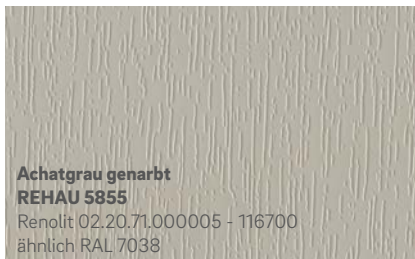

Brillantblau genarbt
REHAU 4683
Renolit 02.20.51.000002 - 116700
ähnlich RAL 5007

Kühl und elegant

KALEIDO MATTEX:

Extrem matte Oberflächen

Mit einem Glanzgrad von 2 ist KALEIDO MATTEX die matteste Beschichtung unter allen KALEIDO Dekoren. Die sandmatte Oberflächenstruktur in trendstarken Farben überzeugt durch die perfekte Anmutung von pulverbeschichtetem Aluminium.