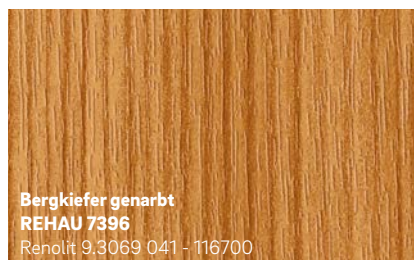

Kraftvoll und ausdrucksstark

Warm und behaglich

Außergewöhnlich und eindrucksvoll

Sepiabraun matt
REHAU 2452L
Renolit 02.20.81.000030 - 504700
ähnlich RAL 8014

Schokobraun genarbt
REHAU 012L
Renolit 02.11.81.000122 - 116700
ähnlich RAL 8022