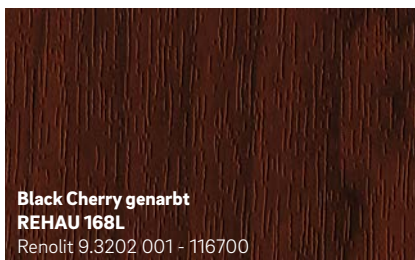

Kraftvoll und ausdrucksstark