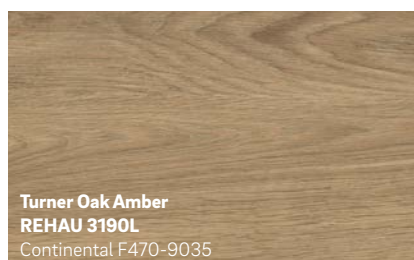

Es stehen Ihnen sechs moderne Oberflächen zur Verfügung, bei denen die sonst übliche „Holz-Pflege“ entfällt. So haben Sie lange Freude an der schönen Optik Ihrer Fenster.