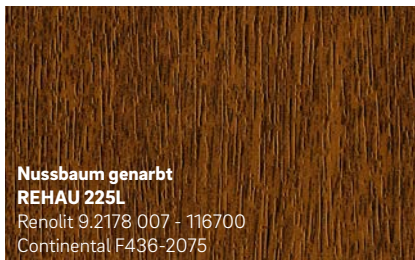

Kraftvoll und ausdrucksstark