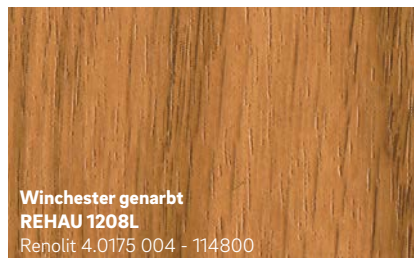

Warm und behaglich