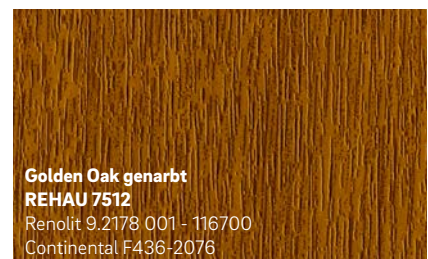

Kraftvoll und ausdrucksstark

Warm und behaglich

Außergewöhnlich und eindrucksvoll

Sepiabraun matt
REHAU 2452L
Renolit 02.20.81.000030 - 504700
ähnlich RAL 8014

Schokobraun genarbt
REHAU 012L
Renolit 02.11.81.000122 - 116700
ähnlich RAL 8022