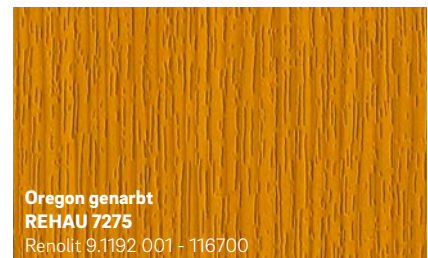

Warm und behaglich