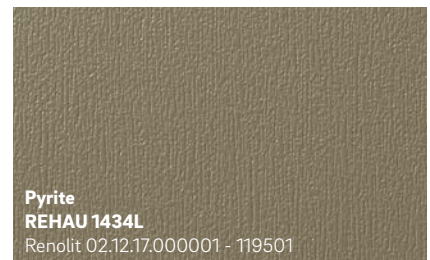

Kühl und elegant