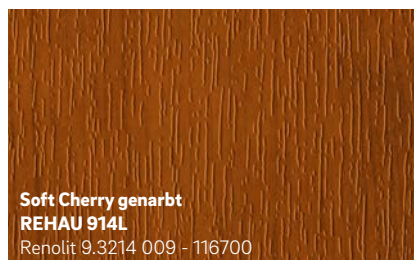

Kraftvoll und ausdrucksstark