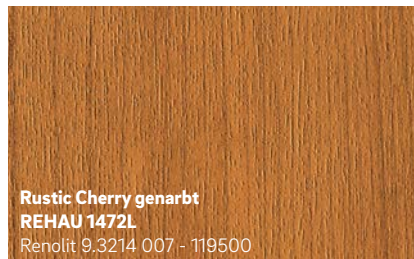

Kraftvoll und ausdrucksstark

Warm und behaglich

Außergewöhnlich und eindrucksvoll

Sepiabraun matt
REHAU 2452L
Renolit 02.20.81.000030 - 504700
ähnlich RAL 8014

Schokobraun genarbt
REHAU 012L
Renolit 02.11.81.000122 - 116700
ähnlich RAL 8022