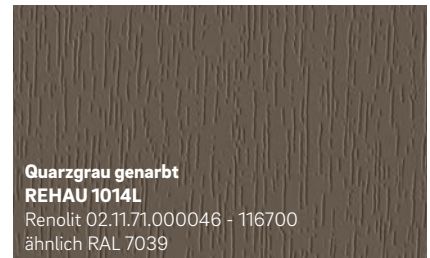

Kühl und elegant