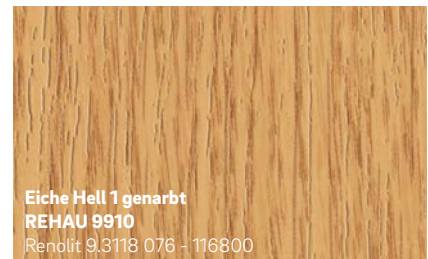

Kraftvoll und ausdrucksstark

Warm und behaglich

Außergewöhnlich und eindrucksvoll

Sepiabraun matt
REHAU 2452L
Renolit 02.20.81.000030 - 504700
ähnlich RAL 8014

Schokobraun genarbt
REHAU 012L
Renolit 02.11.81.000122 - 116700
ähnlich RAL 8022