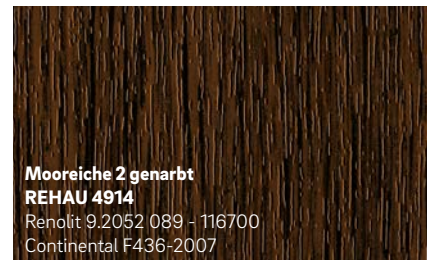

Kraftvoll und ausdrucksstark