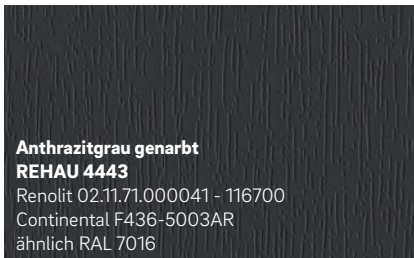

Kühl und elegant