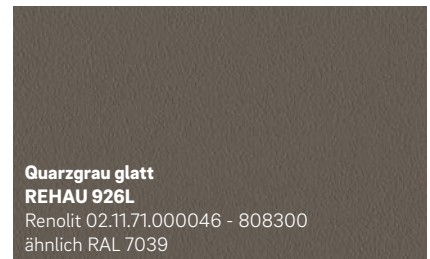

Kühl und elegant