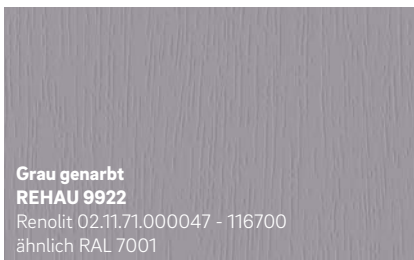

Kühl und elegant