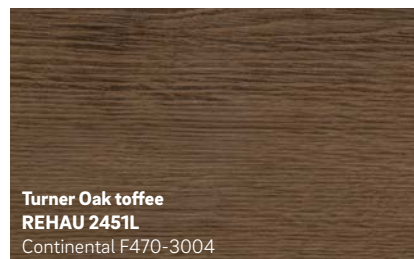

Es stehen Ihnen sechs moderne Oberflächen zur Verfügung, bei denen die sonst übliche „Holz-Pflege“ entfällt. So haben Sie lange Freude an der schönen Optik Ihrer Fenster.