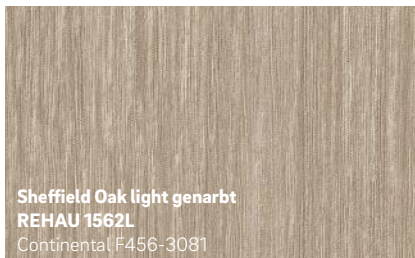

Kraftvoll und ausdrucksstark