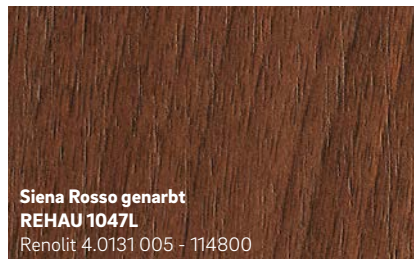

Kraftvoll und ausdrucksstark