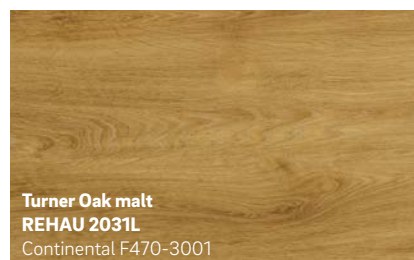

Es stehen Ihnen sechs moderne Oberflächen zur Verfügung, bei denen die sonst übliche „Holz-Pflege“ entfällt. So haben Sie lange Freude an der schönen Optik Ihrer Fenster.