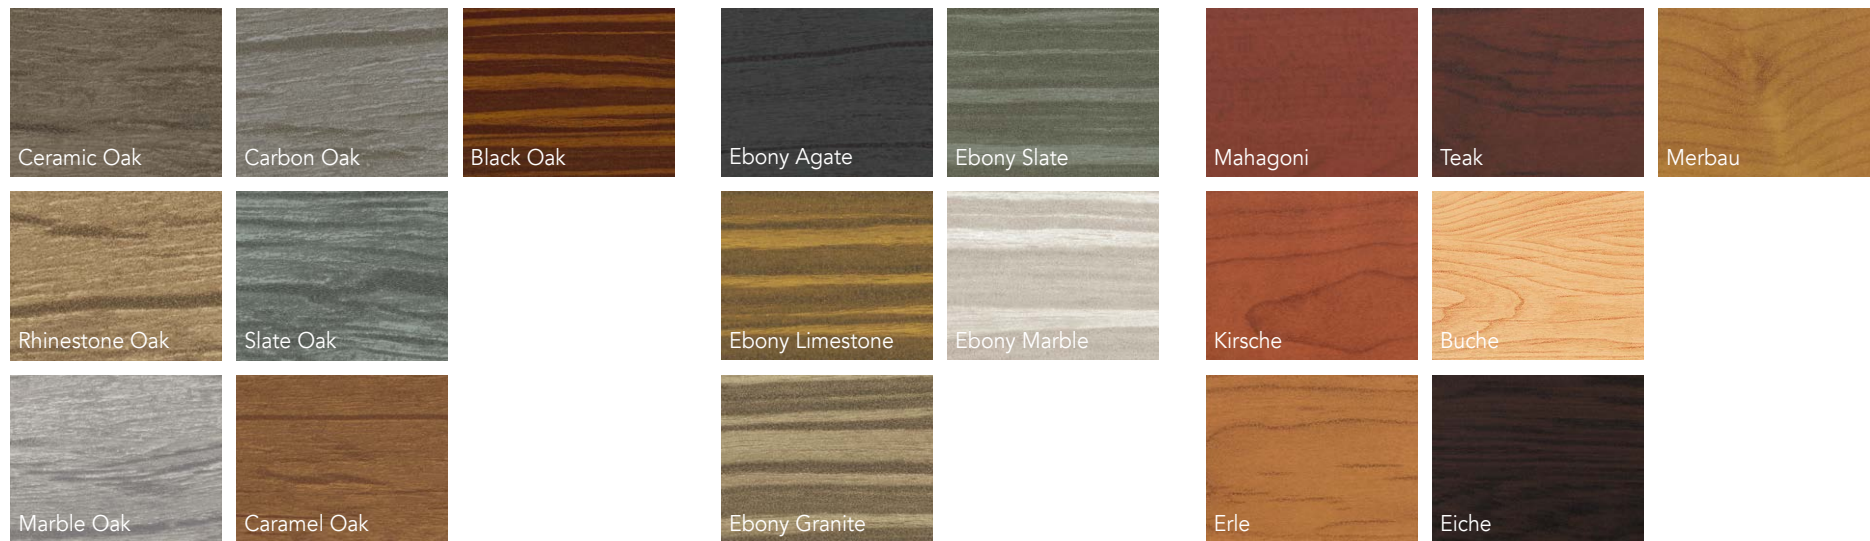

Genießen Sie völlige Freiheit bei der Gestaltung Ihres Gebäudes. Neben 130 Standard- und Spezial-RAL-/NCS-Farben können Sie fast jede andere RAL-/NCS-Farbe wählen. Rockpanel Colours ist die perfekte Wahl für eine farbechte und dekorative Gestaltung.

Rockpanel Metals: Make your metal vision rock.

Elemental Metals

Advanced Metals

Bestellen Sie hier Ihr persönliches Rockpanel Originalmuster www.rockpanel.de/kostenlose-muster-bestellen/

Rockpanel Chameleon: Faszinierend anders aus jeder Perspektive.

Rockpanel Natural

Rockpanel Stones: Stein, so leicht wie Holz. Geprägt von der Natur.

Smooth Stones

Textured Stones

Rockpanel Woods: Warme und authentische Optik.

Eichendesigns

Ebenholzdesigns

Standard-Holzdesigns

Hochwertige Fassadenverkleidungen aus natürlichem Basalt für vielfältige Gestaltungsvarianten. Produktvorteile auf einen Blick:

Gestaltungsfreiheit

- Mehr als 200 Farben und Designs
- Individuelle Lösungen
- Biegen und Wölben
- Schmale Fugen