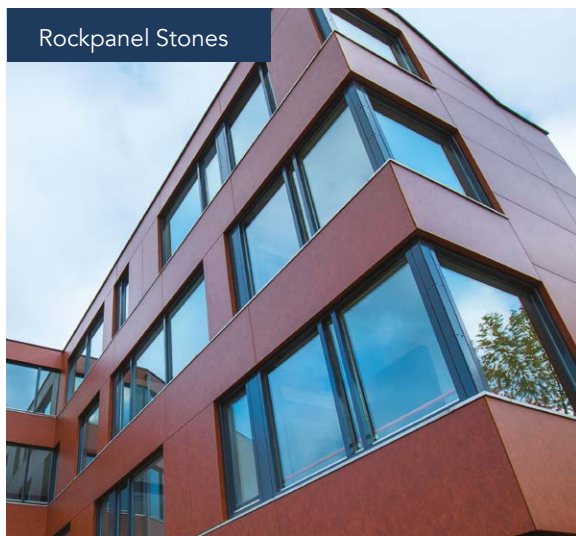

Rockpanel Colours

Rockpanel Stones