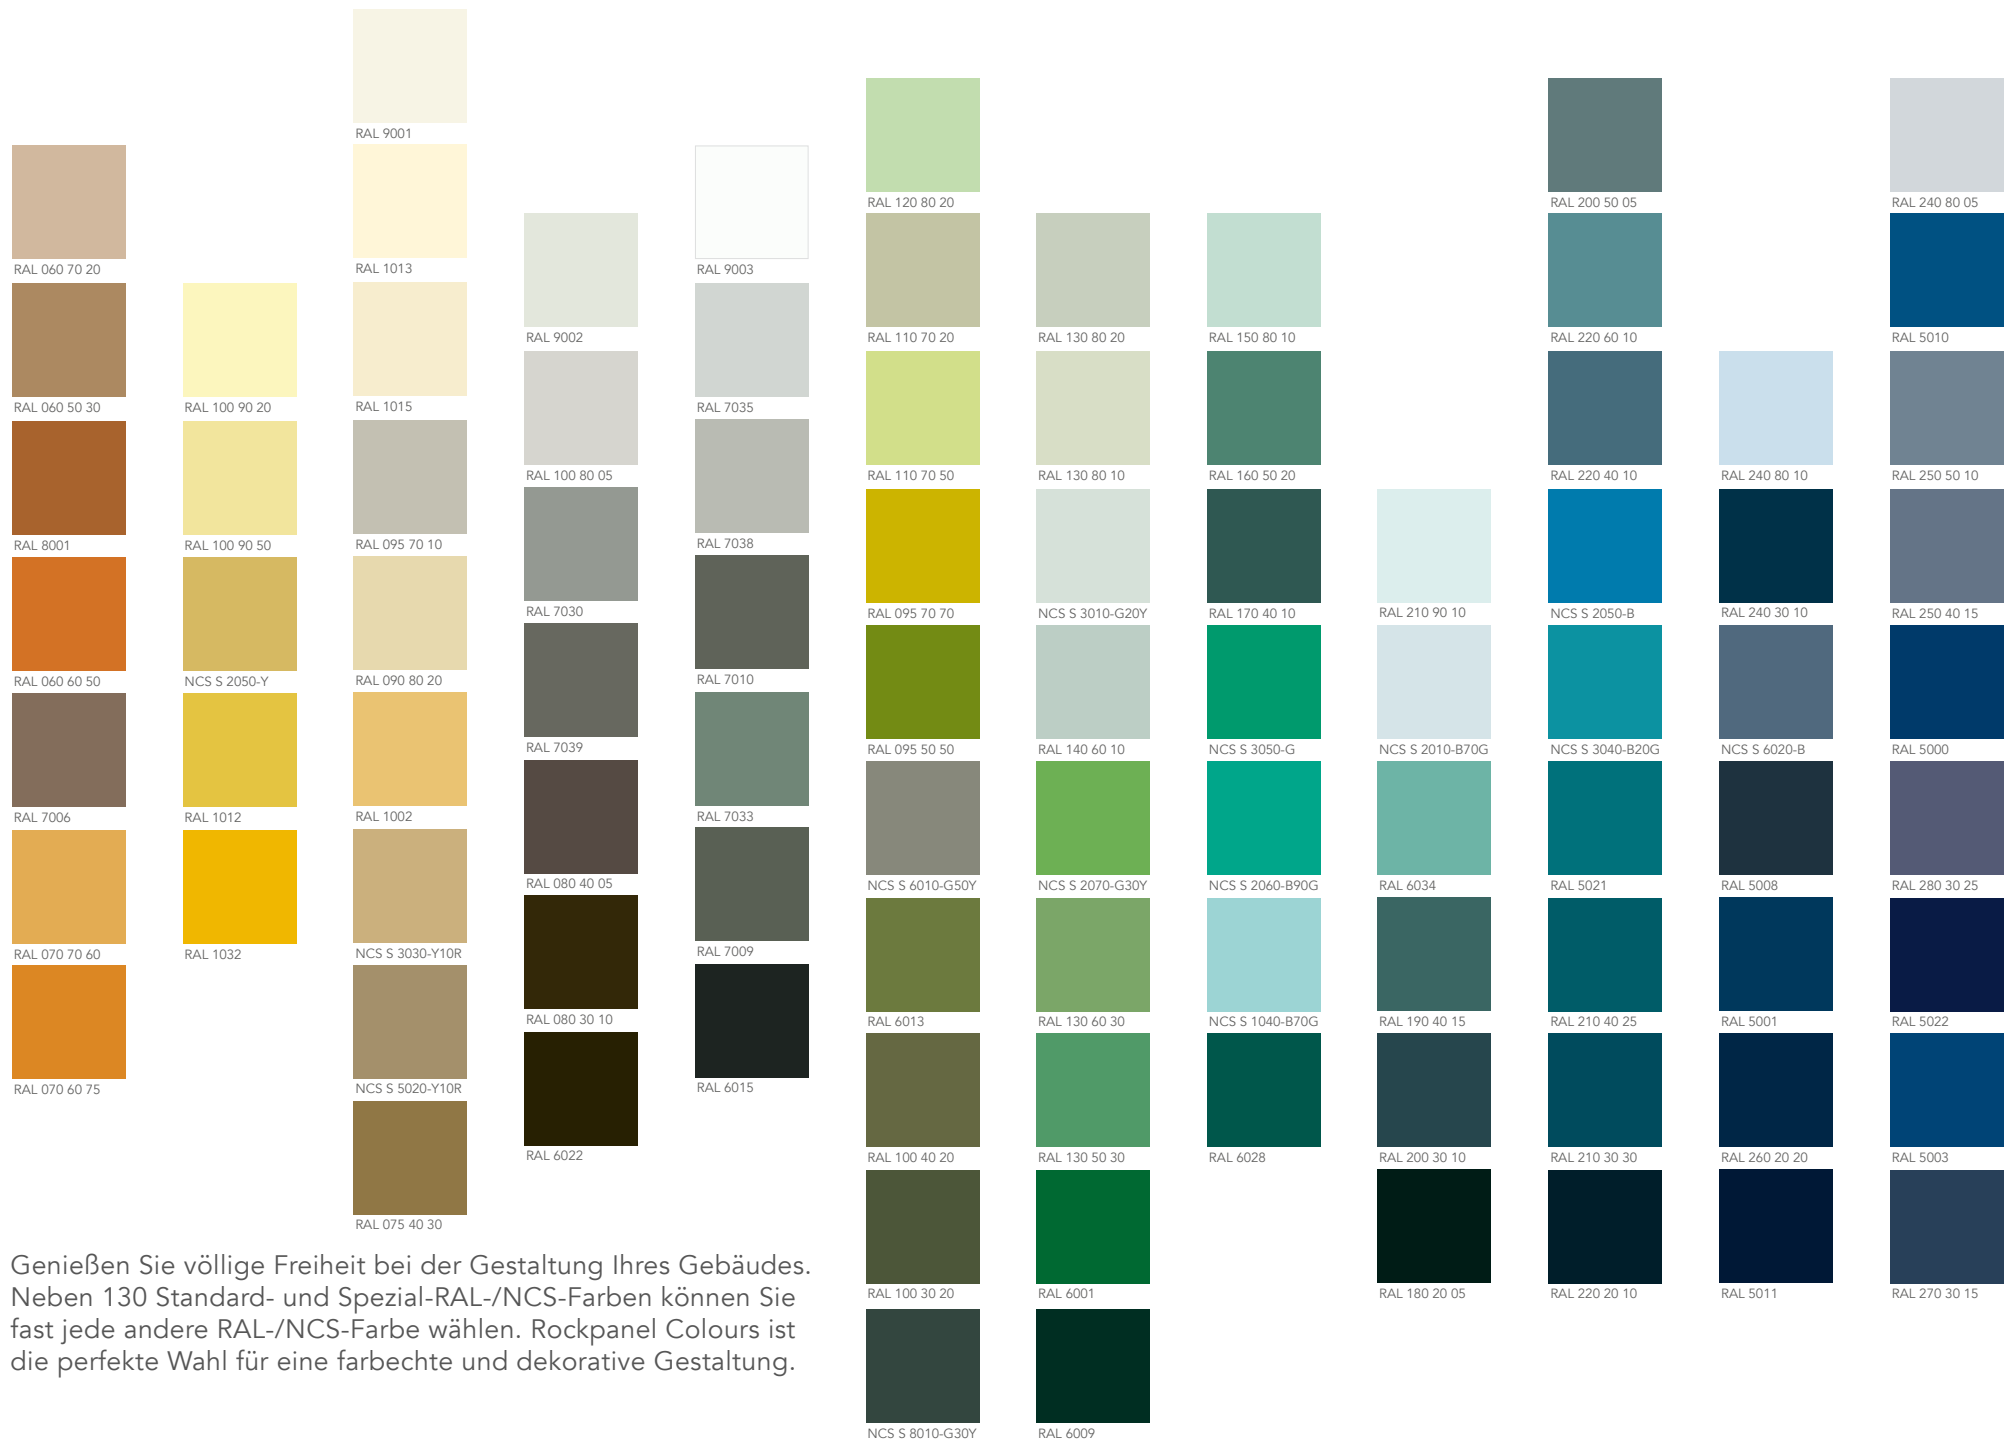

Rockpanel Designfassaden

- **Rockpanel Colours**
Faszinierende Farbauswahl. So einfach kann schön sein.

Lassen Sie Ihre Fassade mit der Umgebung verschmelzen. Oder setzen sie klare Akzente. Neben unseren Standard- und Special-Farben können Sie nahezu jede RAL- / NCS-Farbe wählen, wenn Sie etwas noch Einzigartigeres schaffen möchten. Für ein farbechtes dekoratives Statement die perfekte Wahl.

- **Rockpanel Chameleon**
Faszinierend anders aus jeder Perspektive.

Verwandeln Sie Ihr Gebäude in einen Blickfang, der sich stetig wandelt, auffällt und inspiriert. Wechseln Sie einfach Ihren Standpunkt zur Fassadenfarbe. Je nach Perspektive und Einfall des Sonnenlichts verändert sich die Farbe der Rockpanel Chameleon-Fassadenplatten. Das Geheimnis ist eine spezielle, langlebige Kristalleffektschicht.

Rockpanel Stones

Rockpanel Chameleon

Die Rockpanel-Designs

					
RAL 7012	RAL 9010	NCS S 0520-R10B	NCS S 1080-Y50R		
					
RAL 7031	RAL 080 80 05	RAL 3015	NCS S 0570-Y90R	RAL 2010	RAL 060 50 70
					
RAL 7016	RAL 060 70 05	RAL 010 30 44	RAL 030 50 50	RAL 2012	RAL 8023
					
RAL 7021	RAL 7036	RAL 350 40 35	RAL 3028	RAL 040 50 70	RAL 050 40 40
					
RAL 9011	RAL 7004	RAL 040 50 05	NCS S 4030-R50B	RAL 3001	RAL 8024
					
RAL 9016	RAL 000 50 00	RAL 060 50 05	RAL 4004	RAL 3004	RAL 040 40 50
					
RAL 7024	RAL 7037	RAL 080 30 05	RAL 4007	RAL 3004	RAL 060 30 20
					
RAL 280 20 05	RAL 9005	RAL 7022	RAL 350 20 10	RAL 010 20 20	RAL 3009
					
RAL 5004		RAL 8022	RAL 3007	RAL 020 20 05	RAL 050 30 10

Genießen Sie völlige Freiheit bei der Gestaltung Ihres Gebäudes. Neben 130 Standard- und Spezial-RAL-/NCS-Farben können Sie fast jede andere RAL-/NCS-Farbe wählen. Rockpanel Colours ist die perfekte Wahl für eine farbechte und dekorative Gestaltung.