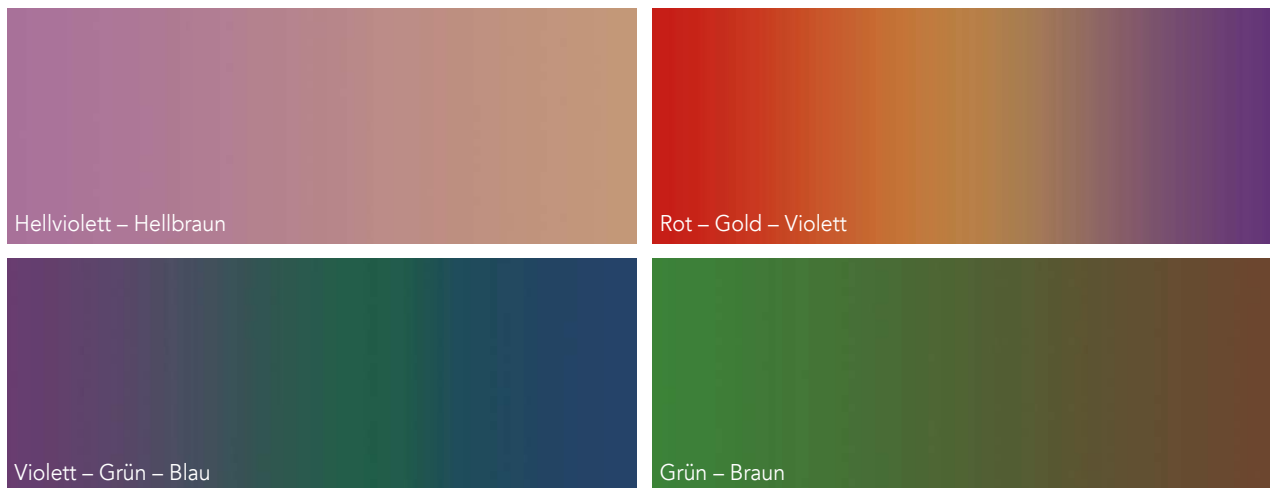

Rockpanel Natur-Fassaden

Rockpanel Colours

- **Rockpanel Stones**
Stein, so leicht wie Holz.
- **Rockpanel Woods**
Wärme und authentische Optik.
- **Rockpanel Natural**
Rockpanel in seiner reinsten Form –
Dunkelt natürlich nach

Rockpanel Designfassaden

- **Rockpanel Colours**
Faszinierende Farbauswahl. So einfach kann schön sein.

Lassen Sie Ihre Fassade mit der Umgebung verschmelzen. Oder setzen sie klare Akzente. Neben unseren Standard- und Special-Farben können Sie nahezu jede RAL- / NCS-Farbe wählen, wenn Sie etwas noch Einzigartigeres schaffen möchten. Für ein farbechtes dekoratives Statement die perfekte Wahl.

Genießen Sie völlige Freiheit bei der Gestaltung Ihres Gebäudes. Neben 130 Standard- und Spezial-RAL-/NCS-Farben können Sie fast jede andere RAL-/NCS-Farbe wählen. Rockpanel Colours ist die perfekte Wahl für eine farbechte und dekorative Gestaltung.

Rockpanel Metals: Make your metal vision rock.

Elemental Metals

Advanced Metals

Bestellen Sie hier Ihr persönliches Rockpanel Originalmuster www.rockpanel.de/kostenlose-muster-bestellen/

Rockpanel Chameleon: Faszinierend anders aus jeder Perspektive.