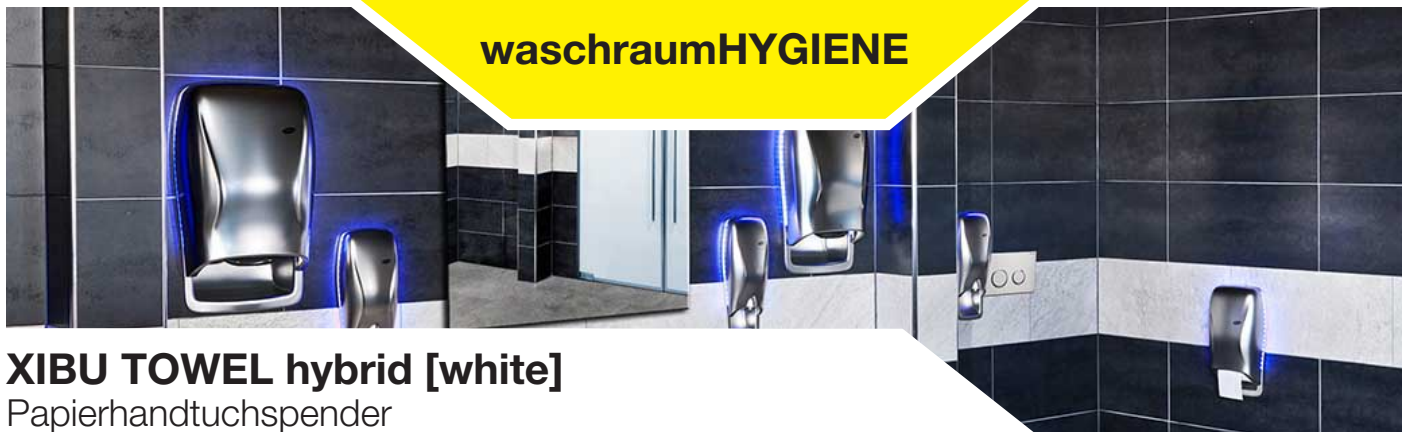

waschraumHYGIENE

XIBU TOWEL hybrid [white]

Papierhandtuchspender

Produktname: XIBU TOWEL hybrid [white]

Produktbereich: waschraumHYGIENE

Produktbeschreibung:

Hybrid Rollenhandtuchspender, welcher durch Einsatz der energyBOX L auch berührungslos betrieben werden kann. Ein manueller Blattabzug ist durch Drücken der Drückleiste immer möglich. Umschaltautomatik von Leerrolle auf Vollrolle, integrierter 240 mm Blattschnitt, Einzelblattausgabe mit verstellbarer Zeitverzögerung* und Sensorreichweite*. Füllstands-Anzeige Analog sowie mittels LED*, versperbar. LED* Statusanzeige über Füllstand und energyBOX-Kapazität.

*Einstellungen können nur über die XIBU APP unter Einsatz der energyBOX L vorgenommen werden.

Verpackungseinheit:

1 Stück

Art.-Nr. 4110203950

Anwendung | Einsatzgebiet:

Für 2 Rollen multiROLL handTUCH mit automatischer Umschaltung - daher immer verfügbar. Die untere Rolle ist in Gebrauch, die obere befindet sich in Warteposition. Durch elektronische Handerkennung wird das Papier automatisch ausgegeben*, ist die energyBOX L leer oder keine eingeschoben, wechselt der Spender in den manuellen Modus. Hierbei wird durch Zug am vorstehenden Papier ein vorgeschchnittenes Blatt ausgegeben. Speziell für hochfrequent-Bereiche geeignet.

Größe:

H x B x T: 42,1 x 33,3 x 22,9 cm

Montage:

Empfohlene Benutzerhöhe bei ca. 1300 mm Unterkante Spender bis Fußboden. Wenn vorhanden, eventuell auf Ausrichtung mit Unterkante Spiegel achten.

Nachfüllungen: