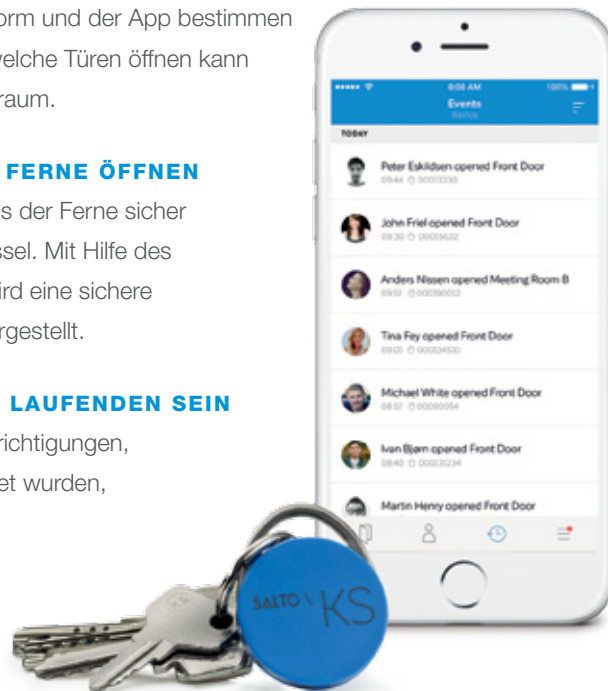

VORTEILE

NIE WIEDER ZYLINDER AUSTAUSCHEN

Mit SALTO KS müssen Sie Ihre Schließzylinder nicht mehr austauschen, wenn Schlüssel verloren gehen oder gestohlen werden. Einfach die Tags sperren und neue zuweisen. So gewinnen Sie mehr Sicherheit - schnell und einfach.

EIN SCHLÜSSEL FÜR UNENDLICH VIELE TÜREN

Verabschieden Sie sich von mechanischen Schlüsseln und schweren Schlüsselbündeln. Mit dem SALTO KS Tag haben Sie alle Zutrittsberechtigungen bei sich - auch für mehrere Systeme.

INDIVIDUELLE ZUTRITTSRECHTE FESTLEGEN

Mit der Online-Plattform und der App bestimmen Sie individuell, wer welche Türen öffnen kann und in welchem Zeitraum.

TÜREN AUS DER FERNE ÖFFNEN

Sie können Türen aus der Ferne sicher öffnen - ohne Schlüssel. Mit Hilfe des SALTO KS Codes wird eine sichere Datenverbindung hergestellt.

IMMER AUF DEM LAUFENDEN SEIN

Sie erhalten Benachrichtigungen, welche Türen geöffnet wurden, wann und von wem.

FUNKTIONSWEISE

Zutrittskontrolle in Echtzeit - auch von unterwegs.

SALTOKS.COM UND APP

Das Portal zu Ihrem SALTO KS System: Hier können Sie von Ihrem Computer oder Ihren Mobilgeräten aus Türen öffnen, Zutrittsgruppen erstellen, Nutzer verwalten und sehen, wer Zutritt zu Ihren Gebäuden hatte.

IQ

Der IQ ist das Herzstück eines SALTO KS Systems. Er verbindet sich auf unterschiedliche Weisen mit der Online-Plattform und der App (WLAN, PoE, M2M-Mobilfunk) und via Zigbee/Bluetooth mit den SALTO KS Türkomponenten.

SALTO KS BESCHLÄGE

Die SALTO KS Beschläge lassen sich mit wenig Aufwand an nahezu allen Türen installieren, innen wie außen. Zur optimalen Anpassung an das Gebäudedesign stehen eine Vielzahl von Oberflächenvarianten und unterschiedliche Drückergarnituren zur Auswahl.

TAG

Schlüssel waren gestern. Heute gibt es den SALTO KS Tag mit RFID-Technologie. Der clevere Anhänger benötigt keine Batterien und gewährt Besuchern oder Mitarbeitern ganz einfach Zutritt – passend zu ihren Berechtigungen.