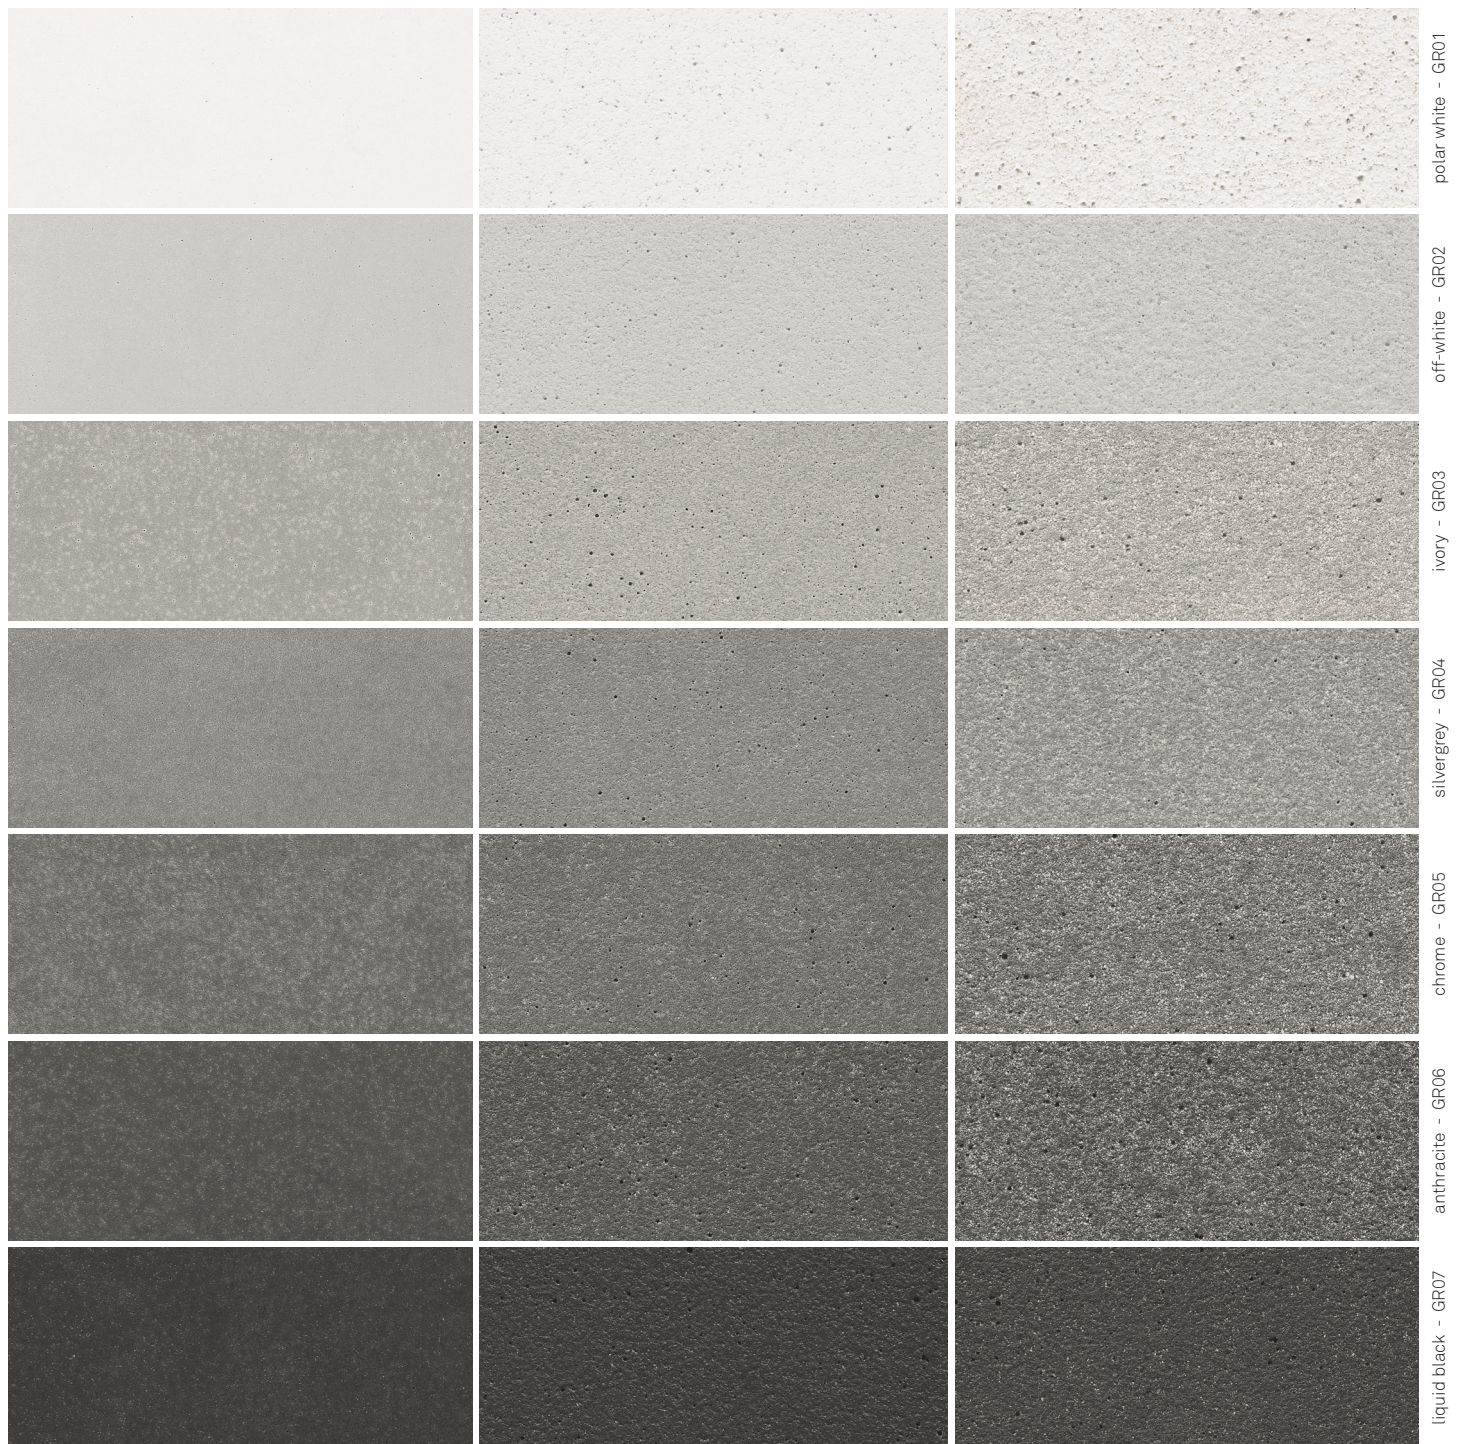

RIEDER

Farbkollektion greyscale

Erhältlich für concrete skin, öko skin und formparts

matt - FI01

ferro light - FI02

ferro - FI03

RIEDER

Farbkollektion **pietra**

Erhältlich für concrete skin und öko skin

cotton - NS03

vanilla - NS04

sahara - NS01

sandstone - NS02

almond - NS05

matt - FI01

ferro light - FI02

ferro - FI03

RIEDER

Farbkollektion **bricky**

Erhältlich für concrete skin und öko skin

coraline - BR02

terracotta - BR01

oxide red - BR03

burgundy - BR04

merlot - BR05

matt - FI01

ferro light - FI02

ferro - FI03

RIEDER

Farbkollektion **timber**

Erhältlich für concrete skin und öko skin

larch - T102