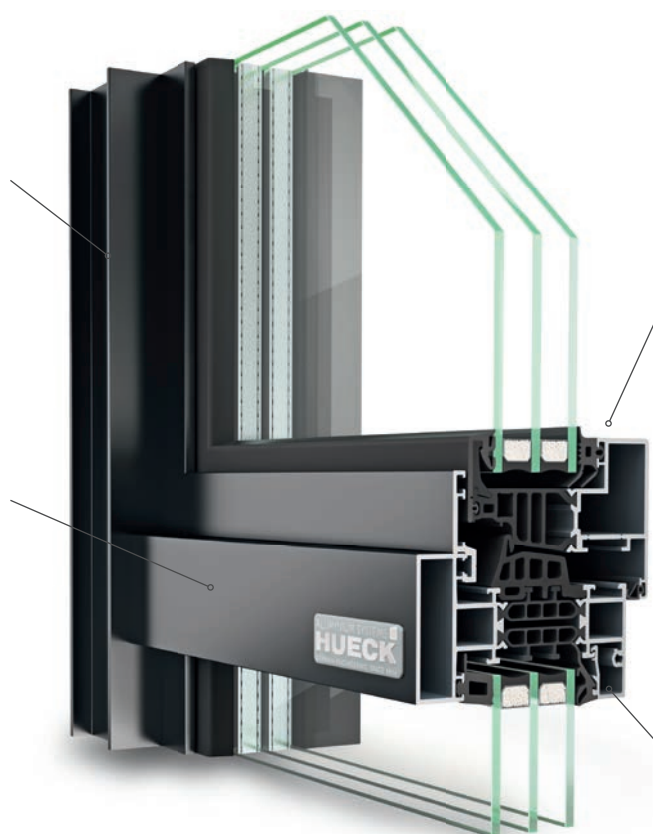

Weitere Informationen/
further information:
qr.HUECK.com/lambda22de

Schmale Profilsichten
Elegante Gestaltungsmöglichkeiten für Architekten
Narrow profile widths
Elegant design options for architects

Geniale Vielfalt
Unterschiedlich gestaltbare Innen- und Außenansichten
Amazing diversity
Allows different designs of inside and outside views

Volle Flexibilität
Alle Öffnungsflügel aus dem HUECK Lambda WS 075 System einsetzbar

Complete flexibility
All opening sashes from the HUECK Lambda WS 075 system can be used

Bewährte Basis
Grundkonstruktion HUECK Lambda WS 075
A tried-and-tested basis
HUECK Lambda WS 075 basic construction

LEISTUNGSEIGENSCHAFTEN*

PERFORMANCE CHARACTERISTICS*

WÄRMEDURCHGANGSKOEFFIZIENT THERMAL TRANSMITTANCE EN ISO 10077-2	$U_f \geq 1,2 \text{ W/m}^2\text{K}$	$U_f \geq 1.2 \text{ W/m}^2\text{K}$
SCHLAGREGENDICHTHEIT WATER TIGHTNESS EN 12208	bis Klasse 9A	up to class ~~7A~~
LUFTDURCHLÄSSIGKEIT AIR PERMEABILITY EN 12207	bis Klasse 4	up to class 4
WIDERSTANDSFÄHIGKEIT GEGEN WINDLAST RESISTANCE TO WIND LOAD EN 12210	bis Klasse C 4/B4	up to class ~~C2/B2~~
EINBRUCHHEMMUNG BURGLAR RESISTANCE EN 1627	Klassen RC 2, RC 2 N	Classes RC 2, RC 2 N

* Bei den angegebenen Normen gilt der zur Drucklegung aktuelle Stand. Gültige Prüfzeugnisse sowie technische Informationen finden Sie im Download-Bereich unter www.hueck.de • All standards referred to herein, were valid at time of printing. Valid test reports as well as technical information can be found in the download area of the site www.hueck.com