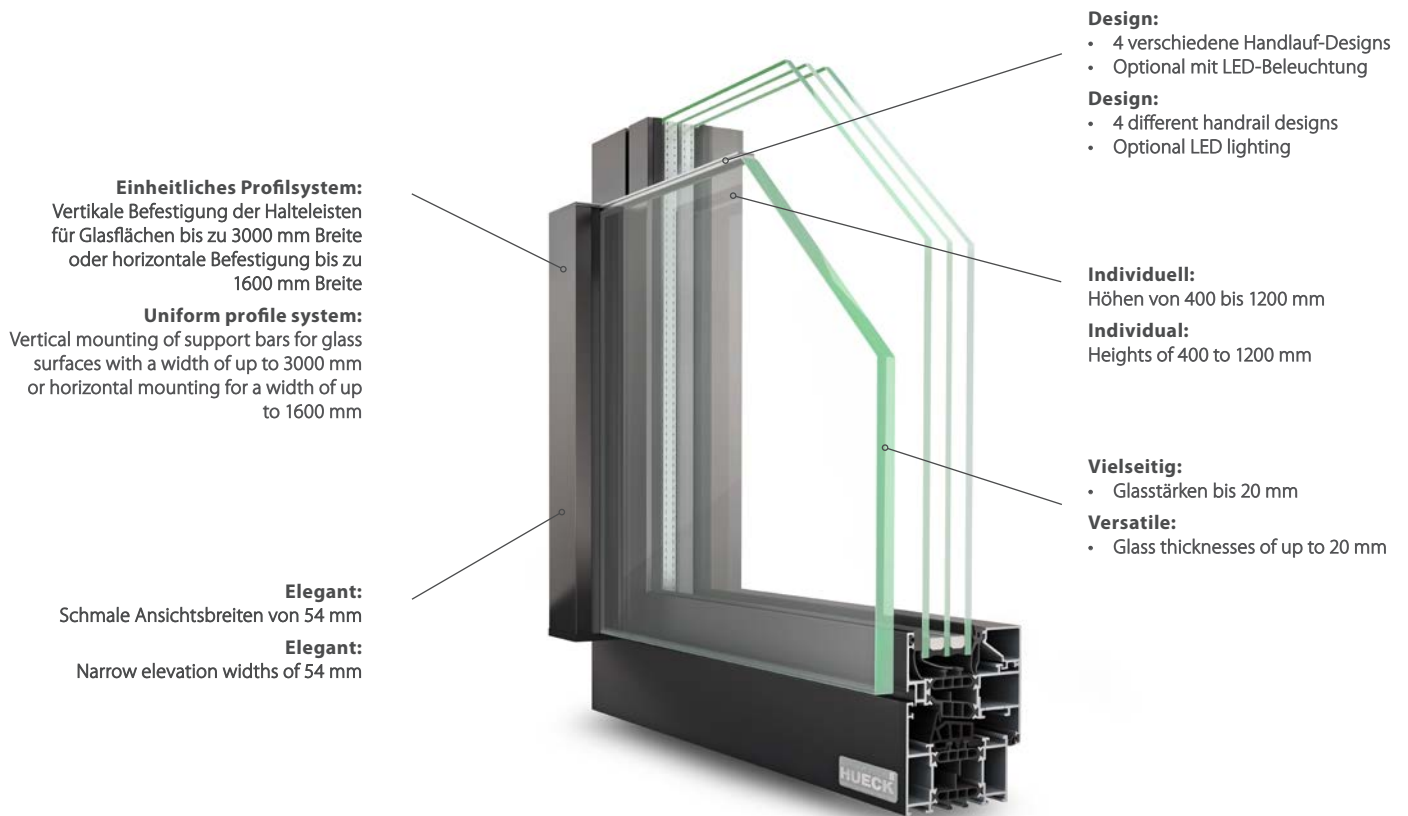

# DIE TRANSPARENTE ALTERNATIVE

Bodentiefe Fenster lassen Licht in die Räume und eröffnen den Blick nach draußen. Der transparente Französische Balkon HUECK Lambda FB bietet eine elegante Alternative zu herkömmlichen Metallgeländern und ermöglicht ein einheitliches, harmonisches Erscheinungsbild für moderne, filigrane Glas-Fassaden.

## ELEGANT VON INNEN UND AUSSEN

Die gläserne Absturzsicherung wird mit Tragprofilen unauffällig am Fensterrahmen angebracht, ohne den optischen Gesamteindruck der Fassade zu verändern. Zum Schutz der oberen Glaskante hat HUECK als erster Hersteller eine geprüfte, besonders dezente Lösung mit einem flachen, unauffälligen Profil entwickelt. Zudem können über im Handlauf integrierte LEDs die Verbundglasflächen raffiniert beleuchtet werden, so dass sie – transparent oder farbig – zu attraktiven Designelementen werden.

## LEICHT ZU VERARBEITEN

HUECK Lambda FB ist mit allen anderen HUECK Lambda-Systemen kombinierbar. Im Rahmen des HUECK-Gleichteilekonzepts ist der Französische Balkon besonders wirtschaftlich zu verarbeiten und einfach zu montieren. 

## ELEGANT ON THE INSIDE AND OUTSIDE

The glass fall protection is mounted inconspicuously on the window frame using support profiles and without altering the façade's overall look. To protect the upper edge of the glass, HUECK is the first manufacturer to develop a certified and exceptionally discrete solution featuring a flat, inconspicuous profile. In addition, LEDs integrated into the handrail can deliver refined lighting effects in the laminated glass surfaces, turning these into attractive design elements – whether they are transparent or coloured.