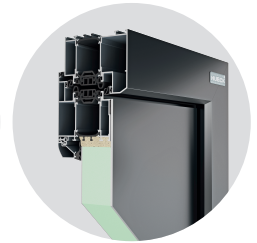

DER EINFACHE WEG ZUR WUNSCHTÜR

THE SIMPLE WAY TO YOUR DREAM DOOR

Optimale Sicherheit
4-fach-Verriegelung mit
Automatik-Fallenriegel

Optimum safety
4-point locking with an
automatic latch bolt

Immer im passenden Rahmen
Wählen Sie aus verschiedenen
Profilkonturen