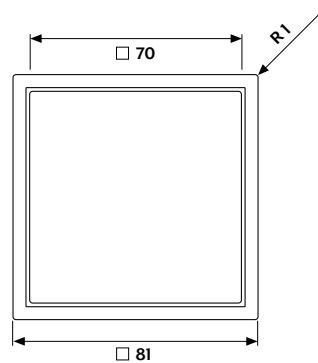

Taster F 50 4fach

Rahmenmaße

- 1fach 81 mm x 81 mm
- 2fach 81 mm x 152 mm
- 3fach 81 mm x 223 mm

Einputzadaptermaß

Für wandbündige Montage
und 3 mm Aufbauhöhe

- 1fach 130 x 130 x 12,5 mm
- 2fach 130 x 201 x 12,5 mm
- 3fach 130 x 272 x 12,5 mm

Geeignet für Putzstärke bzw.
Gipskartonstärke von 12,5 mm

Die Rahmen sind waagrecht
und senkrecht zu installieren.