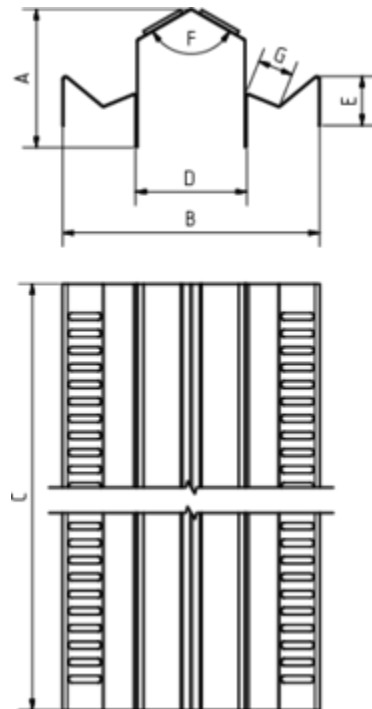

Technisches Datenblatt

LÜFTERFIRSTEMENT

Art.-Nr.: 54035
Nenngröße [mm]:
Material: Edelstahl

**Maße [mm]:**

| A | B | C | D | E | F | G |
|----|-----|------|----|----|------|----|
| 98 | 181 | 1905 | 78 | 34 | 120° | 25 |

Hinweis:

- Länge 1905 mm
- Lüftungsquerschnitt 240 cm²/m