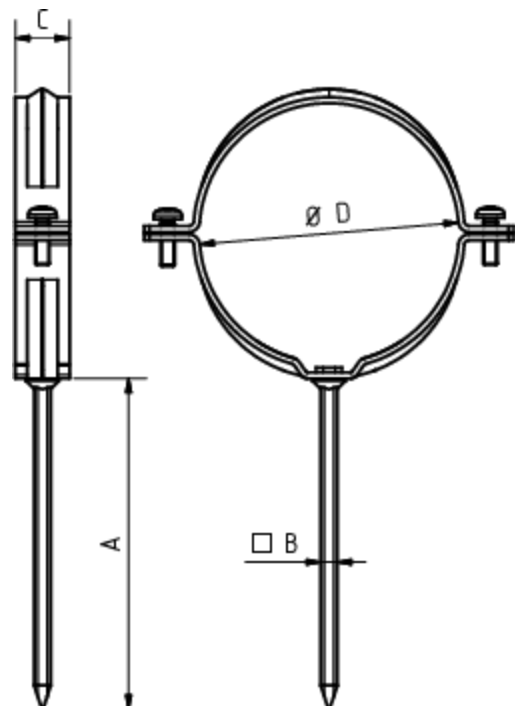

**SML-GUSSROHRSCHELLE MIT SCHLAGSTIFT
140 MM**

Art.-Nr.: 51232
Nenngröße [mm]: 110
Material: Stahl verzinkt

**Maße [mm]:**

A	B	C	D
140	7	23	110