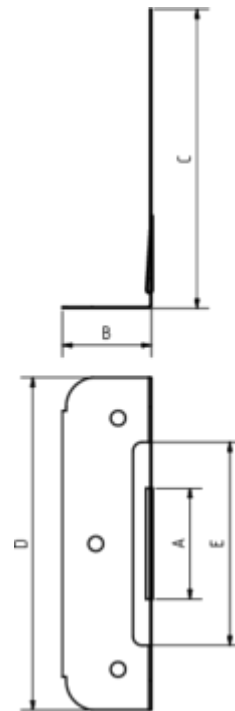

HOSENSCHIEBEHAFTEN

Art.-Nr.: 83937
Nenngröße [mm]: 78
Material: Edelstahl

**Maße [mm]:**

A	B	C	D	E
30	24	81	90	55