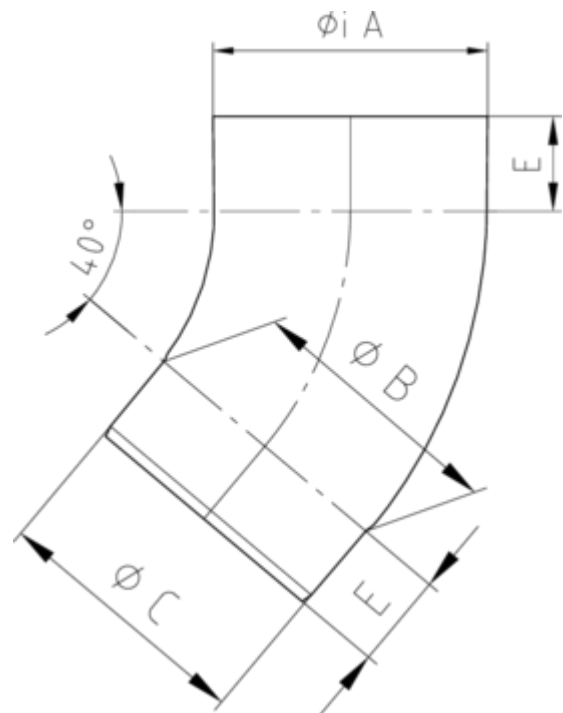

**ST ROHRBOGEN 40°**

**Art.-Nr.:** 63577  
**Nenngröße [mm]:** 100  
**Material:** Zink

**Maße [mm]:**

A	B	C	D	F
100	100,2	97,4	96,8	35

**Hinweis:**

Stumpfgeschweißt mit Einzug