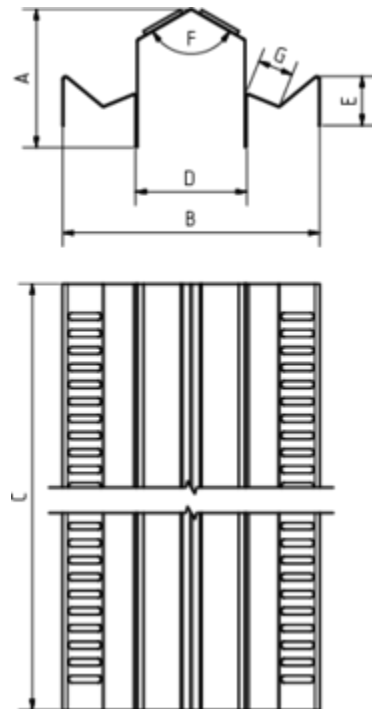

LÜFTERFIRSTELEMENT

Art.-Nr.: 54035
Nenngröße [mm]:
Material: Edelstahl

**Maße [mm]:**

A	B	C	D	E	F	G
98	181	1905	78	34	120°	25

Hinweis:

- Länge 1905 mm
- Lüftungsquerschnitt 240 cm²/m