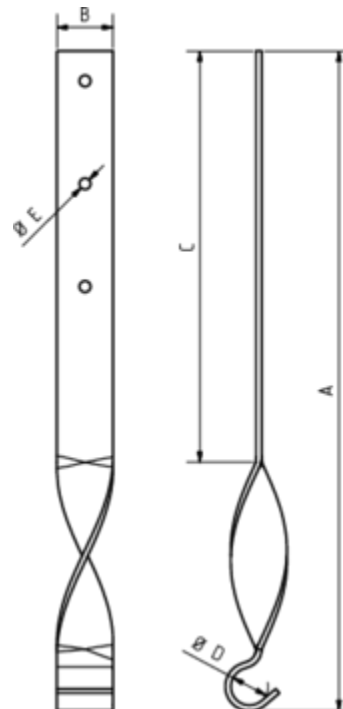

RINNENBRIEDE

Art.-Nr.: 50915
Nenngröße [mm]: 250-400
Material: Stahl verzinkt

**Maße [mm]:**

A	B	C	D	E
353	30	220	20	6