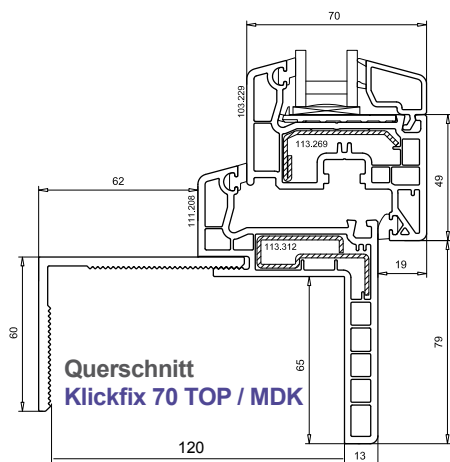

Varianten

Montage (ohne Schrauben)