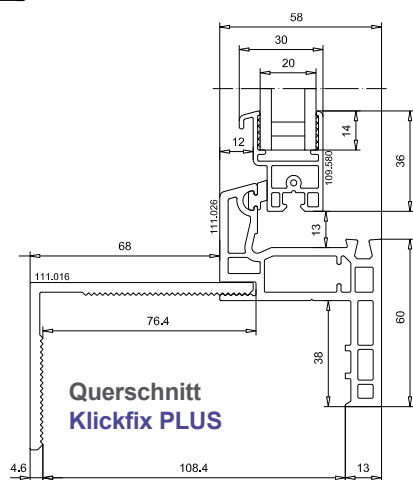

Varianten

Montage (ohne Schrauben)