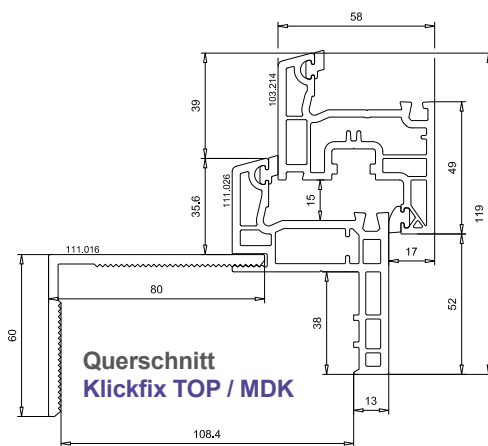

Varianten

Montage (ohne Schrauben)