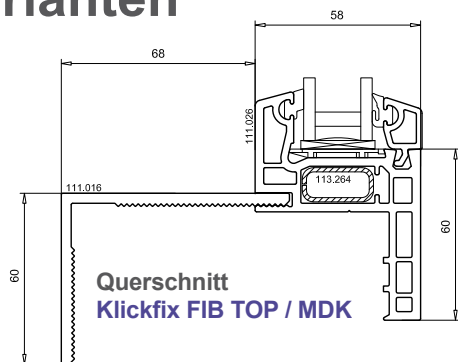

Varianten

Montage (ohne Schrauben)