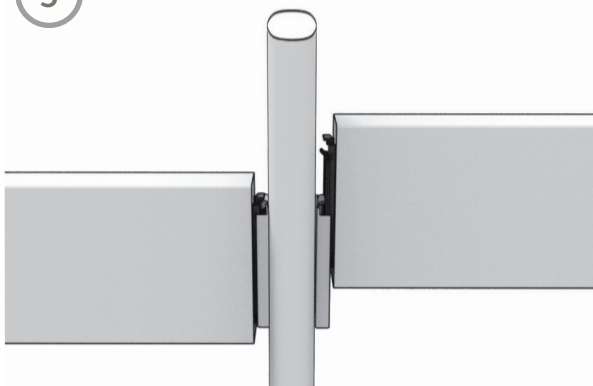

# Riegelverbinder

1

2

3

4

5

6

**Riegelverbinder geschwärzt**  
zweiteilig

**Zub.:** inkl. Schrauben M6 x 30 mm  
**Menge:** 4 Stk.

**Inhalt:**  
Riegelverbinder Pfosten: 4 Stk.  
Riegelverbinder Riegel: 4 Stk.  
Schrauben: 16 Stk.