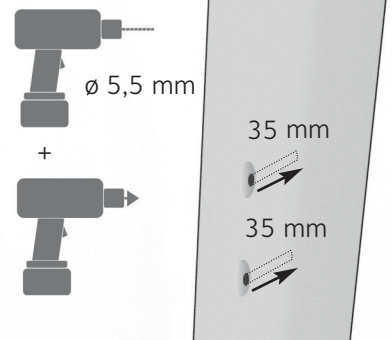

# Riegelverbinder

1

2

3

4

5

6

**Riegelverbinder geschwärzt**  
zweiteilig

**Zub.:** inkl. Schrauben M6 x 30 mm  
**Menge:** 4 Stk.

**Inhalt:**  
Riegelverbinder Pfosten: 4 Stk.  
Riegelverbinder Riegel: 4 Stk.  
Schrauben: 16 Stk.