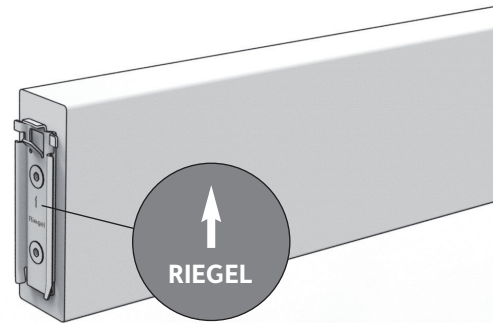

# Riegelverbinder

1

2

3

4

5

6

**Riegelverbinder geschwärzt**  
zweiteilig

**Zub.:** inkl. Schrauben M6 x 30 mm  
**Menge:** 4 Stk.

**Inhalt:**  
Riegelverbinder Pfosten: 4 Stk.  
Riegelverbinder Riegel: 4 Stk.  
Schrauben: 16 Stk.