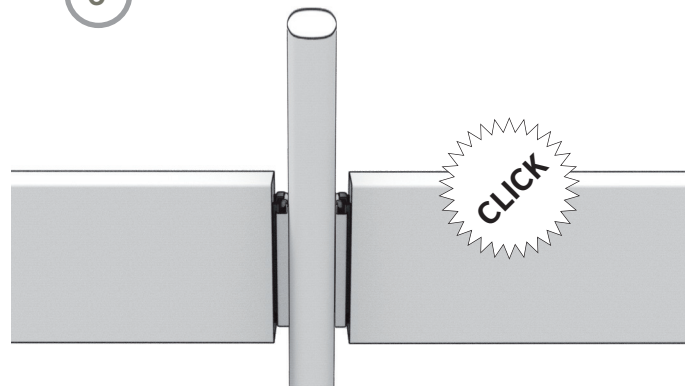

# Riegelverbinder

1

2

3

4

5

6

**Riegelverbinder geschwärzt**  
zweiteilig

**Zub.:** inkl. Schrauben M6 x 30 mm  
**Menge:** 4 Stk.

**Inhalt:**  
Riegelverbinder Pfosten: 4 Stk.  
Riegelverbinder Riegel: 4 Stk.  
Schrauben: 16 Stk.