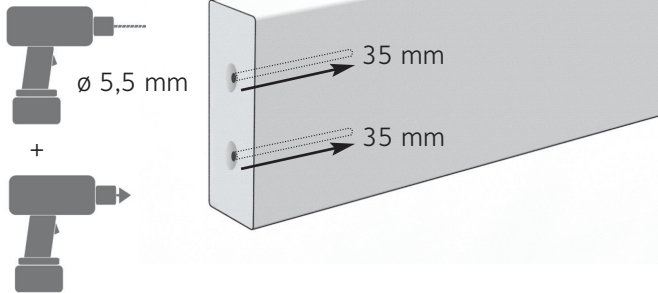

# Riegelverbinder

1

2

3

4

5

6

**Riegelverbinder geschwärzt**  
zweiteilig

**Zub.:** inkl. Schrauben M6 x 30 mm  
**Menge:** 4 Stk.

**Inhalt:**  
Riegelverbinder Pfosten: 4 Stk.  
Riegelverbinder Riegel: 4 Stk.  
Schrauben: 16 Stk.