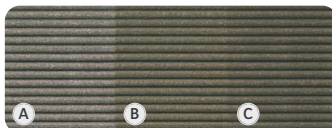

BASALTGRAU

CLASSIC  
PREMIUM

VARIA SCHOKOSCHWARZ

CLASSIC VARIA  
DELTA

SEL GRIS

DELTA  
DYNUM

LAVABRAUN

CLASSIC  
PREMIUM PLUS

VARIA GRAU

CLASSIC VARIA  
DELTA

INGWER

DELTA  
DYNUM

SCHIEFERGRAU

CLASSIC  
PREMIUM PLUS

VARIA BRAUN

CLASSIC VARIA

LORBEER

DELTA  
DYNUM

Abgebildete Oberflächen stehen stellvertretend für den Farbton. Die zugehörige Dielenstruktur finden Sie auf den folgenden Seiten.

Die komplette Übersicht der Farbreifung zum Gesamtsortiment finden Sie unter nebenstehenden QR-Code oder unter [www.megawood.com/farbreifung](http://www.megawood.com/farbreifung)