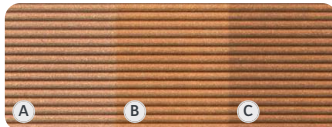

## Natürliche Farbvielfalt:

# ...und Farbreifung

**A** NACH DER VERLEGUNG

**B** NACH 1-2 MONATEN

**C** NACH 6-8 MONATEN

NATURBRAUN

CLASSIC  
PREMIUM

MUSKAT

SIGNUM