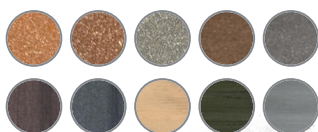

megalite	Maße + techn. Angaben	Material	Besonderheiten
	Ø 34 mm 0,25 W; 24 V DC IP67 Ø 60 mm 0,5 W; 24 V DC IP67	Edelstahl	10 Lumen pro Spot 28 Lumen pro Spot
	H: 21 mm; B: 62 mm 24 V DC IP65 L: 360 cm; 27 W L: 480 cm; 36 W L: 600 cm; 45 W	Aluminium Kunststoff	zwei Abdeckvarianten für waagerechten und senkrechten Einbau 729 Lumen pro Linear-Leuchte 972 Lumen pro Linear-Leuchte 1.215 Lumen pro Linear-Leuchte (entspricht 200 Lumen je lfdm)
	Hinweis: Die Leuchten enthalten eingebaute LED-Lampen der Energieeffizienzklassen A++ bis A. Die Lampen können in der Leuchte nicht getauscht werden.		

UNTERKONSTRUKTION

	KONSTRUKTIONSBALKEN 80 x 60 mm | L: 400 cm		KONSTRUKTIONSBALKEN 40 x 60 mm | L: 360 cm
	KONSTRUKTIONSBALKEN 40 x 60 mm | L: 360 cm		GUMMIPAD 60 x 100 mm Stärke: 3/10/20 mm
	VARIO FIX I (40-143) 295 x 148 mm		EINTEILIGE RASTKLAMMER Montageerleichterung mit dem Werkzeug „ZAMMER“
	VARIO FIX II (44-242) 295 x 148 mm		

BANK
40 x 112 mm,
Gesamtlänge: 180 cm

FARBEN

PFLANZKÜBEL
100 x 100 cm
individuelle Maße
auf Anfrage

FARBEN

SANDKASTEN
individuelle Ausführung
auf Anfrage

Alle Einzelartikel aus unserem Sortiment finden Sie im Bauplan oder unter www.megawood.com/sortiment