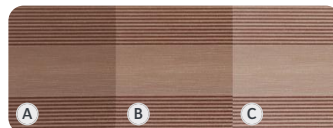

BASALTGRAU

CLASSIC  
PREMIUM

VARIA SCHOKOSCHWARZ

CLASSIC VARIA  
DELTA

SEL GRIS

DELTA  
DYNUM

LAVABRAUN

CLASSIC  
PREMIUM PLUS

VARIA GRAU

CLASSIC VARIA  
DELTA

INGWER

DELTA  
DYNUM

SCHIEFERGRAU

CLASSIC  
PREMIUM PLUS

VARIA BRAUN

CLASSIC VARIA

LORBEER

DELTA  
DYNUM

Abgebildete Oberflächen stehen stellvertretend für den Farbton. Die zugehörige Dielenstruktur finden Sie auf den folgenden Seiten.

Die komplette Übersicht der Farbreifung zum Gesamtsortiment finden Sie unter nebenstehenden QR-Code oder unter [www.megawood.com/farbreifung](http://www.megawood.com/farbreifung)