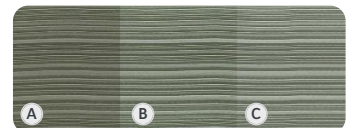

BASALTGRAU

CLASSIC  
PREMIUM

VARIA SCHOKOSCHWARZ

CLASSIC VARIA  
DELTA

SEL GRIS

DELTA  
DYNUM

LAVABRAUN

CLASSIC  
PREMIUM PLUS

VARIA GRAU

CLASSIC VARIA  
DELTA

INGWER

DELTA  
DYNUM

SCHIEFERGRAU

CLASSIC  
PREMIUM PLUS

VARIA BRAUN

CLASSIC VARIA

LORBEER

DELTA  
DYNUM

Abgebildete Oberflächen stehen stellvertretend für den Farbton. Die zugehörige Dielenstruktur finden Sie auf den folgenden Seiten.

Die komplette Übersicht der Farbreifung zum Gesamtsortiment finden Sie unter nebenstehenden QR-Code oder unter [www.megawood.com/farbreifung](http://www.megawood.com/farbreifung)