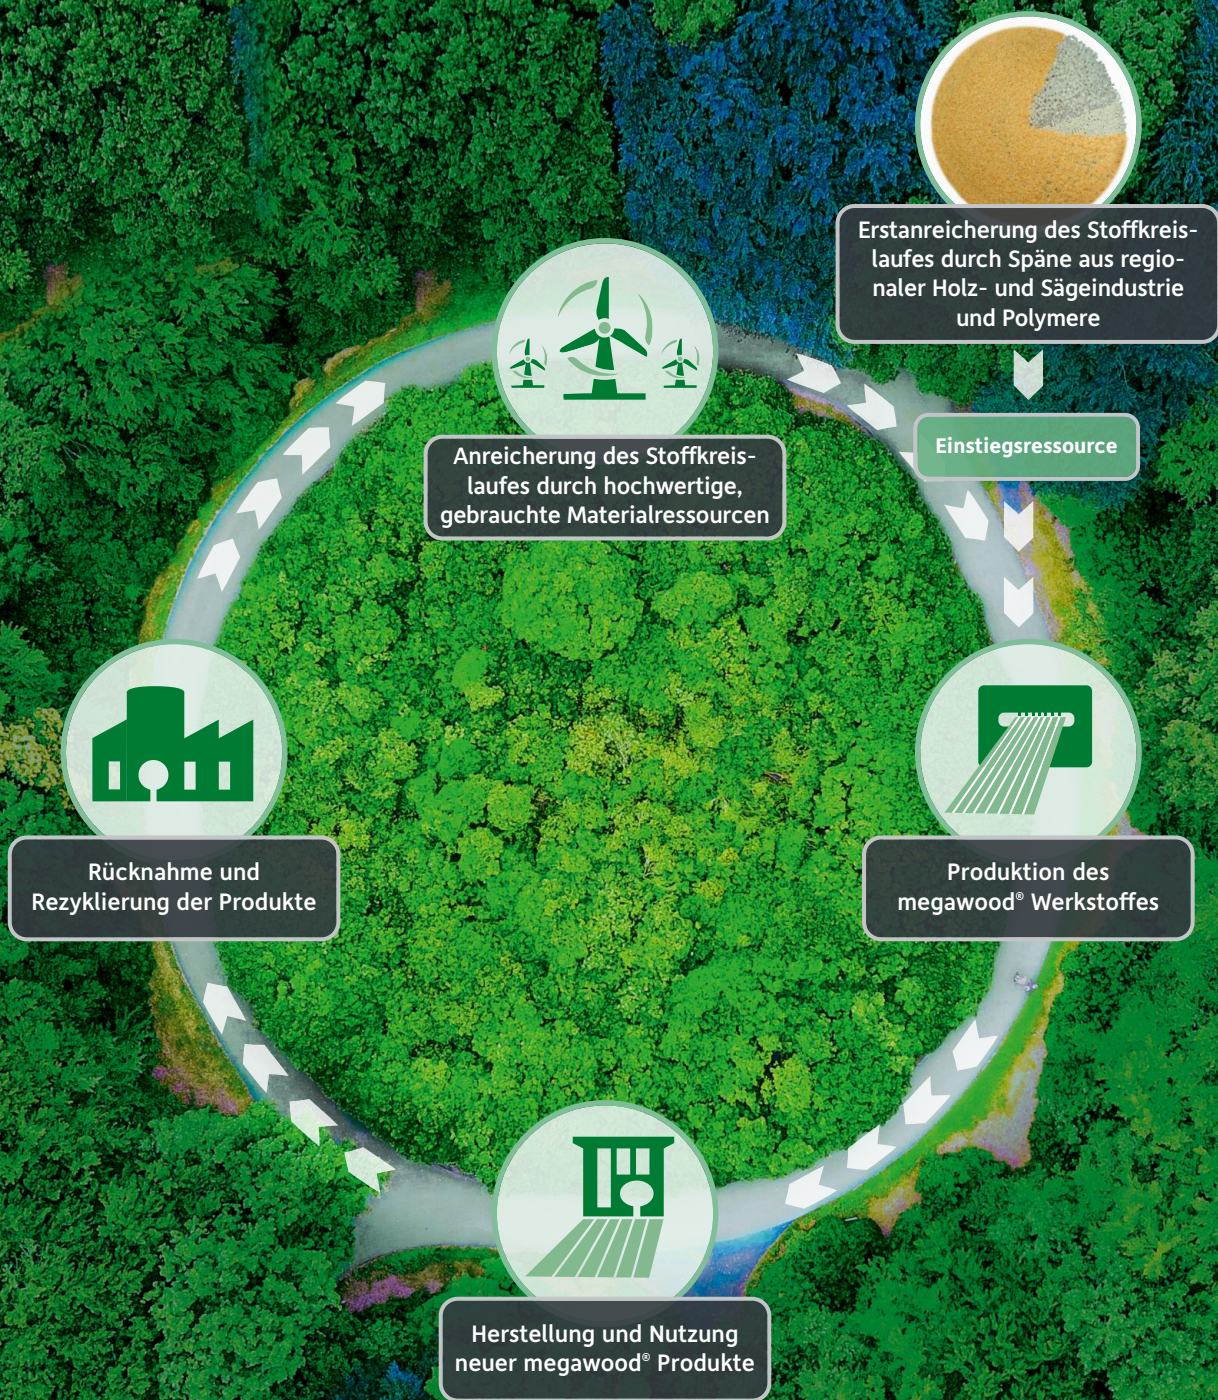

Bauen mit GCC megawood® ist Bauen mit Weitblick!

für Umwelt und Klimaschutz:

- ✓ gesicherte Kreislauffähigkeit
- ✓ Wachstum ohne zusätzlichen Verbrauch natürlicher Ressourcen
- ✓ klimaneutrale Produktion

für Planer und Architekten:

- ✓ permanente Verfügbarkeit
- ✓ hohe Flexibilität der Bauteilgeometrie
- ✓ hohe physikalische Belastbarkeit/Statik
- ✓ Passgenauigkeit auch nach Jahren

für Bauherren, Eigentümer und Investoren:

- ✓ Steigerung der Wohnqualität
- ✓ Verbesserung der Wohngesundheit
- ✓ beugt Entsorgungskosten in Zukunft vor
- ✓ neues uneingeschränktes Nutzungsrecht
- ✓ Steigerung des Sachwertes der Immobilie
- ✓ erfüllt Kriterien für nachhaltiges Bauen und Green Building