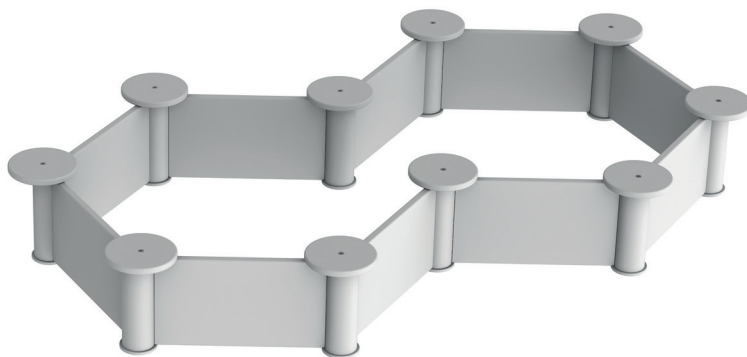

Artikelnummern 1x 6-eck:

MWSK120120LA030
(Sandkasten lavabraun)

MWSK120120SC030
(Sandkasten schiefergrau)

Ⓐ = 6x

Ⓑ = 6x

Ⓒ = 6x

Ⓓ = 6x M8 x 40mm

www.megawood.com

Manufactured for
NOVO-TECH Trading GmbH & Co. KG
Siemensstraße 31
06449 Aschersleben | Germany
Stand: 15.12.2020

Artikelnummern 2x 6-eck:

MWSK120210LA030
(Sandkasten lavabraun)

MWSK120210SC030
(Sandkasten schiefergrau)

Ⓐ = 10x

Ⓑ = 10x

Ⓒ = 10x

Ⓓ = 10x M8 x 40mm

Artikelnummern 3x 6-eck:

MWSK210210LA030
(Sandkasten lavabraun)

MWSK210210SC030
(Sandkasten schiefergrau)

Ⓐ = 12x