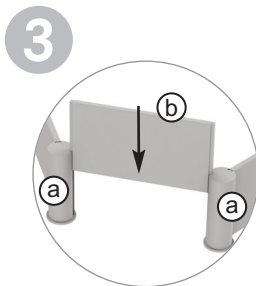

Artikelnummern 1x 6-eck:

MWSK120120LA030
(Sandkasten lavabraun)

MWSK120120SC030
(Sandkasten schiefergrau)

Ⓐ = 6x

Ⓑ = 6x

Ⓒ = 6x

Ⓓ = 6x M8 x 40mm

www.megawood.com

Ⓐ = 10x

Ⓑ = 10x

Ⓒ = 10x

Ⓓ = 10x M8 x 40mm

Artikelnummern 3x 6-eck:

MWSK210210LA030
(Sandkasten lavabraun)

MWSK210210SC030
(Sandkasten schiefergrau)

Ⓐ = 12x

Ⓑ = 12x

Ⓒ = 12x

Ⓓ = 12x M8 x 40mm

www.megawood.com

Manufactured for
NOVO-TECH Trading GmbH & Co. KG
Siemensstraße 31
06449 Aschersleben | Germany
Stand: 15.12.2020