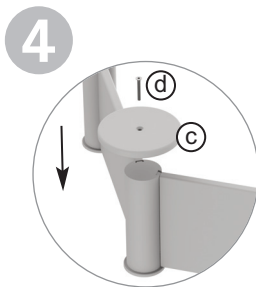

Artikelnummern 1x 6-eck:

MWSK120120LA030
(Sandkasten lavabraun)

MWSK120120SC030
(Sandkasten schiefergrau)

Ⓐ = 6x

Ⓑ = 6x

Ⓒ = 6x

Ⓓ = 6x M8 x 40mm

www.megawood.com

Ⓐ = 10x

Ⓑ = 10x

Ⓒ = 10x

Ⓓ = 10x M8 x 40mm

Artikelnummern 3x 6-eck:

MWSK210210LA030
(Sandkasten lavabraun)

MWSK210210SC030
(Sandkasten schiefergrau)

Ⓐ = 12x

Ⓑ = 12x

Ⓒ = 12x

Ⓓ = 12x M8 x 40mm

www.megawood.com

Manufactured for
NOVO-TECH Trading GmbH & Co. KG
Siemensstraße 31
06449 Aschersleben | Germany
Stand: 15.12.2020