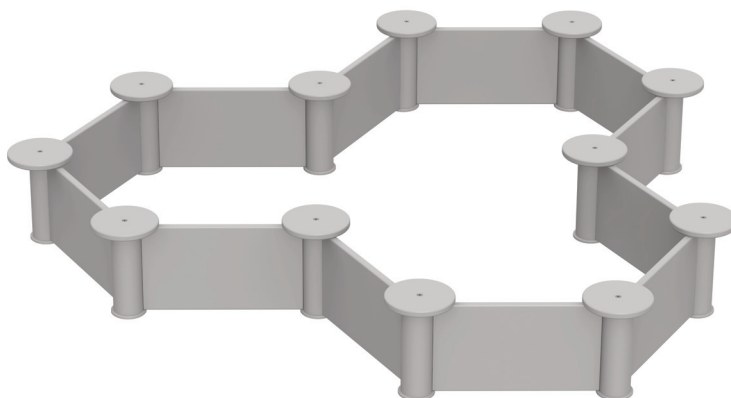

Artikelnummern 1x 6-eck:

MWSK120120LA030
(Sandkasten lavabraun)

MWSK120120SC030
(Sandkasten schiefergrau)

Ⓐ = 6x

Ⓑ = 6x

Ⓒ = 6x

Ⓓ = 6x M8 x 40mm

www.megawood.com

Manufactured for
NOVO-TECH Trading GmbH & Co. KG
Siemensstraße 31
06449 Aschersleben | Germany
Stand: 15.12.2020

Artikelnummern 2x 6-eck:

MWSK120210LA030
(Sandkasten lavabraun)

MWSK120210SC030
(Sandkasten schiefergrau)

Ⓐ = 10x

Ⓑ = 10x

Ⓒ = 10x

Ⓓ = 10x M8 x 40mm

Artikelnummern 3x 6-eck:

MWSK210210LA030
(Sandkasten lavabraun)

MWSK210210SC030
(Sandkasten schiefergrau)

Ⓐ = 12x

Ⓑ = 12x

Ⓒ = 12x

Ⓓ = 12x M8 x 40mm

www.megawood.com

Manufactured for
NOVO-TECH Trading GmbH & Co. KG
Siemensstraße 31
06449 Aschersleben | Germany
Stand: 15.12.2020