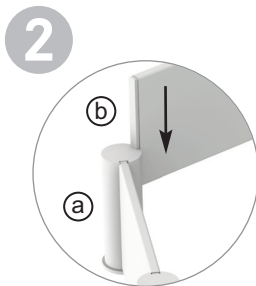

Artikelnummern 1x 6-eck:

MWSK120120LA030
(Sandkasten lavabraun)

MWSK120120SC030
(Sandkasten schiefergrau)

Ⓐ = 6x

Ⓑ = 6x

Ⓒ = 6x

Ⓓ = 6x M8 x 40mm

www.megawood.com

Ⓐ = 10x

Ⓑ = 10x

Ⓒ = 10x

Ⓓ = 10x M8 x 40mm

Artikelnummern 3x 6-eck:

MWSK210210LA030
(Sandkasten lavabraun)

MWSK210210SC030
(Sandkasten schiefergrau)

Ⓐ = 12x

Ⓑ = 12x

Ⓒ = 12x

Ⓓ = 12x M8 x 40mm

www.megawood.com

Manufactured for
NOVO-TECH Trading GmbH & Co. KG
Siemensstraße 31
06449 Aschersleben | Germany
Stand: 15.12.2020