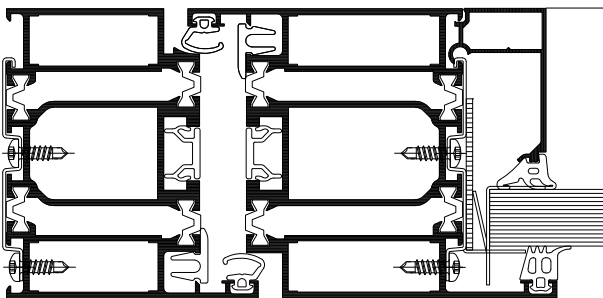

WICSTYLE 77FP

Brandschutztür

EI30/T30 und EI60/T60

WICSTYLE 77FP ist die neue Brandschutztür in modularem Aufbau. Sie zeichnet sich durch eine besonders einfache Verarbeitung aus und erreicht die Klasse EI30/T30 ohne Brandschutzstreifen. Werden diese zusätzlich integriert, wird die Klasse EI60/T60 erreicht. Eine umfassende Anwendungsvielfalt wird durch die Kombination mit Seitenteilen, Oberlichtern oder Festverglasungen sichergestellt.

Bauaufsichtliche Zulassung: Z-19.14-2015

Technische Leistungen:

Profiltechnik:

- Bauaufsichtlich zugelassen
- Geprüft gemäß den Normen DIN 4102 bzw. DIN EN 13501-2
- Ausführung in den Brandschutzklassen EI30/T30/F30 ohne Brandschutzstreifen
- Ausführung in der Brandschutzklasse EI60/T60 durch einfaches Einschieben von Brandschutzstreifen
- Einflügelige und zweiflügelige Ausführung, einwärts und auswärts öffnend möglich
- Festverglasungen, Oberlichter und Seitenteile in vielen Varianten möglich
- Identische Profilansicht wie die Serien WICSTYLE 65 evo und WICSTYLE 75 evo für eine optimale Einfügung in das architektonische Gesamtbild

Beschläge:

- Aufschraub- und Rollenbänder in der gleichen Optik wie bei den WICSTYLE Basisserien, dadurch abgestimmtes Gebäudedesign möglich
- Umfangreiche Beschlagstechnik für Anforderungen wie Panikfunktion, Fluchttürverschlüsse, Elektro-Sicherheitsschlösser, E-Öffner, Drehtürantrieb, Magnet- und Riegelkontakt
- Zugelassen für großformatige Anwendungen: Lichtes Durchgangsmaß 1.362 mm x 2.500 mm (einflügelig), 2.500 mm x 2.500 mm (zweiflügelig)
- Flügelgewicht: bis 200 kg