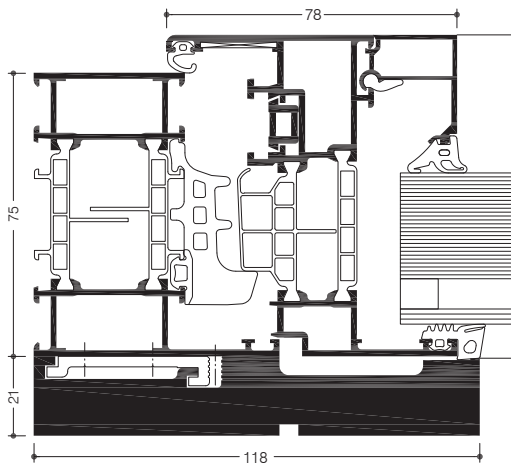

» WICLINE Fenstersysteme Durchschusshemmung

Schutz und Sicherheit – für Ihre Gebäudehüllen benötigen Sie einen Lösungsansatz, der ganzheitlich und mit kompatiblen Aluminiumkonstruktionen ausführbar ist. Diesen bieten die WICONA Serien im Bereich der Fenster, Fassaden und Türen in verschiedensten Ausprägungen, jeweils kombinierbar mit zusätzlichen Funktionen. Die Anforderungen im Bereich Durchschusshemmung werden bei mehreren WICLINE Fensterprofil-Kombinationen einfach durch eine Erweiterung mit speziellen Aluminium-Vorsatzprofilen erreicht.

**Systemprüfungen / CE-Produktpass
nach EN 14351-1:2006+A2:2016**

Siehe Klassifizierung der jeweiligen WICLINE Fensterserie.