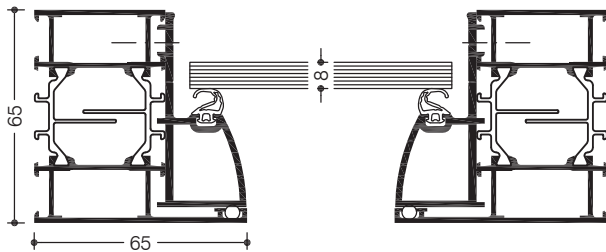

## » WICSTYLE 65 evo Ganzglastüren

Ganzglastüren schaffen eine maximale Transparenz im Gebäude-Innenbereich. Die WICSTYLE Ganzglas-Türserie basiert auf der WICSTYLE 65 evo Serie und ist mit vielen Bauteilen identisch und damit voll kompatibel.

#### Profiltechnik:

- Hoch wärmegeädämmtes Mehrkammersystem mit symmetrischem Aufbau, qualitätsgesichert im Werksverbund hergestellt
- Für einflügelige und zweiflügelige Anschlagtüren
- Für einwärts und auswärts öffnende Türen
- Für Glastüren mit 8 mm oder 10 mm Glasstärke
- Feste oder mit WICLINE 65 evo Fenster kombinierte, zu öffnende Oberlichter und Seitenteile