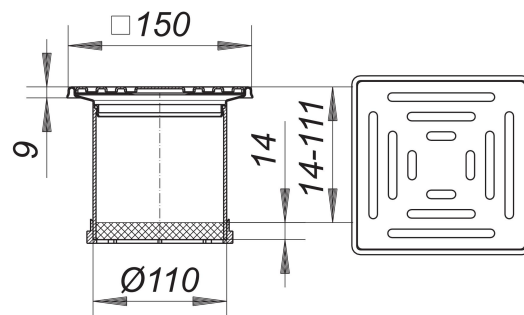

## Aufsatz SEC 10, 150 x 150 mm

Artikelnummer: 510105

GTIN: 4001636510105

Rabattgruppe: 3

### Beschreibung:

Aufsatz SEC 10, 150 x 150 mm

passend zu den Ablaufgehäusen 40, 42, 46, den Balkonablaufgehäusen und Entwässerungselementen für Attikaabläufe, sowie zu den Aufstockelementen 85.

Aufsatzverlängerung ABS, verlängerbar mit HT-Rohr DN 100, Rahmen Edelstahl 1.4301, 150 x 150 mm

### Ersatzteile:

495013 DALLMER Entwässerungsring S 10