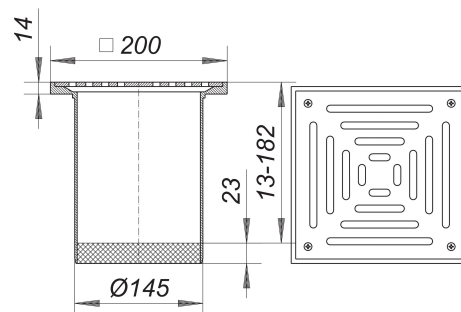

Aufsatz GES 15, Rost massiv, verschraubt, 200 x 200 mm

Artikelnummer: 500205

GTIN: 4001636500205

Rabattgruppe: 3

Beschreibung:

Aufsatz GES 15, Rost massiv, verschraubt, 200 x 200 mm

passend zu den Ablaufgehäusen Typ 54, 55, 57, 58, 61 und 61/1

Aufsatzverlängerung Polypropylen, Rahmen Polypropylen, 200 x 200 mm, Rost Edelstahl 1.4404, massiv 5 mm, verschraubt, Belastungsklasse L 15 (1,5 t)

Ersatzteile:

501202 DALLMER Rost ES 190, massiv, 190 x 190