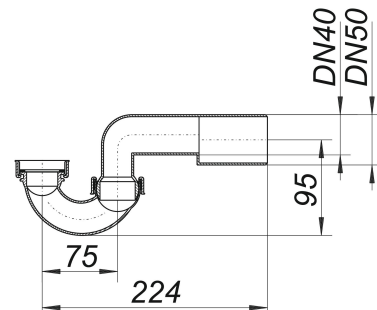

Dusch- u. Badewannen-Siphon 200, 1 1/2" x DN 40/DN 50

Artikelnummer: 170606

GTIN: 4001636170606

Rabattgruppe: 1

Beschreibung:

Dusch- u. Badewannen-Siphon 200, 1 1/2" x DN 40/DN 50
nach DIN EN 274
für Dusch-, Bidet-, Badewannen 1 1/2"

Ausführung:

– verstellbarer Kugelgelenk-Ablaufbogen DN 40/DN 50

Material:

Polypropylen, hochschlagfest